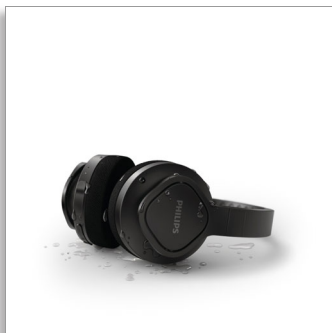

TAA4216BK

Robustos, modernos e leves.

- Vá mais longe. 35 horas de reprodução
- Para praticar desporto ou para quando está em movimento. Proteções laváveis para os ouvidos
- Proteção contra pó/água IP55
- Proteções para os ouvidos com arrefecimento

Desde listas de reprodução para treinar a chamadas cruciais

- Diafragmas potentes em neodímio de 40 mm
- Som nítido e graves potentes
- As suas músicas ficam só para si. Design com parte posterior fechada
- Carregue durante 15 minutos para obter 2 horas adicionais de reprodução

Desde o parque e as ruas até à praia

- Arrumação fácil. Design dobrável compacto
- Botão multifunções. Microfone incorporado. Emparelhamento fácil
- Compatível com um cabo de áudio (tomada de 3,5 mm)

PHILIPS