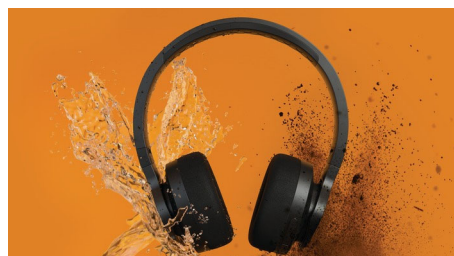

Proteção contra pó/água IP55

A classificação IP55 significa que os seus auscultadores estão tão preparados para funcionar em trilhos poeirentos como sob chuva intensa. Por mais que sue e onde quer que vá, nada o fará desistir!

Design posterior fechado

Os diafragmas acústicos em neodímio de 40 mm perfeitamente sintonizados fornecem os graves para continuar sempre em movimento. A estrutura com parte posterior fechada oferece um excelente isolamento de ruído passivo. Poderá puxar pelas suas músicas sem incomodar os outros.

Design dobrável compacto

O design elegante tem uma aparência fantástica quer esteja a dar o seu melhor ou a divertir-se

numa escapadinha de fim de semana. As proteções para os ouvidos dobráveis para dentro tornam a arrumação fácil.

Facilidade de controlo e emparelhamento

O botão multifunções permite-lhe fazer uma pausa na sua lista de música, atender chamadas, controlar o volume e ativar o assistente de voz do seu telemóvel. Os auscultadores estão prontos para emparelhar assim que liga o Bluetooth. Após o emparelhamento, memorizam o último dispositivo com o qual foram emparelhados.

Porta de áudio de 3,5 mm

A porta de áudio de 3,5 mm permite-lhe ligar estes auscultadores desportivos diretamente a telemóveis ou leitores de música compatíveis. Ideal para aqueles momentos em que a bateria está fraca e não tem forma de carregar os seus auscultadores.