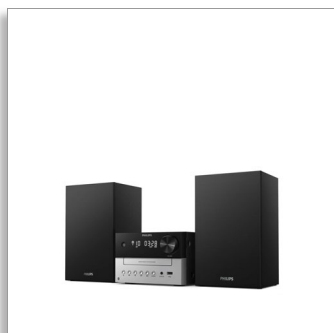

Philips
Micromuzieksysteem

Bluetooth®

CD, MP3-CD, USB, FM
USB-aansluiting voor opladen
18 W

TAM3205

Klaar voor uw favoriete muziek

Geniet nog meer van al uw podcasts en afspeellijsten. Herontdek uw CD-collectie of luister naar de radio. Dit klassiek ogende microsysteem klinkt geweldig in kleinere ruimten. U kunt ook andere bronnen aansluiten via de USB- of audio-ingang.

Geweldig geluid voor uw muziek

- 3 inch woofer. Maximaal uitgangsvermogen van 18 W
- Basreflex-luidsprekers. Rijkere lage tonen
- Klassiek ontwerp
- Digital Sound Control. Kies een vooraf ingestelde geluidsregeling

Basreflex-luidsprekers

Boekenplankluidsprekers bieden helder geluid en een duidelijke bas uit woofers van 3 inch en basreflex-poorten. Een maximaal uitgangsvermogen van 18 W zorgt voor goed geluid in kleinere ruimten. Perfect voor een thuishokantoor of slaapkamer.

Afmetingen van het apparaat

Afmetingen hoofdunit: 180 x 121 x 247 mm

Afmetingen luidspreker

Afmetingen luidspreker: 150 x 238 x 125 mm

USB-poort

USB-poort. Sluit een oude bron aan of laad een mobiele telefoon op