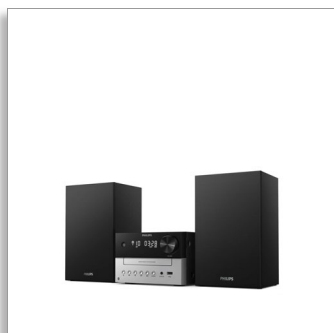

Philips
Micromuzieksysteem

Bluetooth®

CD, MP3-CD, USB, FM
USB-aansluiting voor opladen
18 W

TAM3205

Klaar voor uw favoriete muziek

Geniet nog meer van al uw podcasts en afspeellijsten. Herontdek uw CD-collectie of luister naar de radio. Dit klassiek ogende microsysteem klinkt geweldig in kleinere ruimten. U kunt ook andere bronnen aansluiten via de USB- of audio-ingang.

Geweldig geluid voor uw muziek

- 3 inch woofer. Maximaal uitgangsvermogen van 18 W
- Basreflex-luidsprekers. Rijkere lage tonen
- Klassiek ontwerp
- Digital Sound Control. Kies een vooraf ingestelde geluidsregeling

Basreflex-luidsprekers

Boekenplankluidsprekers bieden helder geluid en een duidelijke bas uit woofers van 3 inch en basreflex-poorten. Een maximaal uitgangsvermogen van 18 W zorgt voor goed geluid in kleinere ruimten. Perfect voor een thuishok of slaapkamer.

Afmetingen van het apparaat

Afmetingen hoofdunit: 180 x 121 x 247 mm

Afmetingen luidspreker

Afmetingen luidspreker: 150 x 238 x 125 mm

USB-poort

USB-poort. Sluit een oude bron aan of laad een mobiele telefoon op