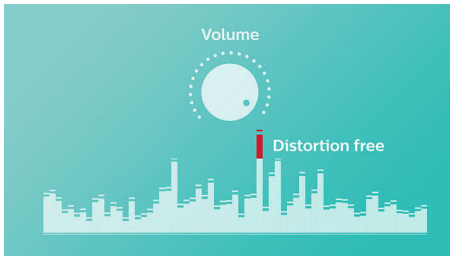

Bassstrahler

EverPlay Lautsprecher für satten Sound mit kompaktem Design und weitreichendem Bassstrahler. Für zusätzlichen und erweiterten Bass Boost.

Anti-Übersteuerungsfunktion

Mit der Anti-Übersteuerungsfunktion kannst du Musik lauter und hochwertiger genießen, selbst wenn der Batteriezustand niedrig ist. Sie akzeptiert Eingangssignale von 300 mV bis 1000 mV und schützt deine Lautsprecher vor Schäden durch Verzerrung. Diese integrierte Funktion überwacht das musikalische Signal, während es den Verstärker durchläuft, und behält Spitzen innerhalb des Verstärkerbereichs bei, um durch Audioverzerrungen verursachte Übersteuerung ohne Beeinträchtigung der Lautstärke zu vermeiden. Die Fähigkeit eines tragbaren Lautsprechers, musikalische Spitzen wiederzugeben, sinkt mit dem Batteriestatus. Die Anti-Übersteuerung verringert jedoch durch einen niedrigen Batteriezustand verursachte Spitzen und sorgt so für verzerrungsfreie Musik.