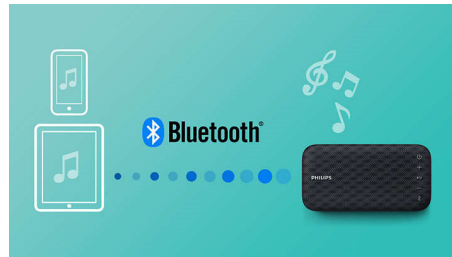

Bassstrahler

EverPlay Lautsprecher für satten Sound mit kompaktem Design und weitreichendem Bassstrahler. Für zusätzlichen und erweiterten Bass Boost.

Anti-Übersteuerungsfunktion

Mit der Anti-Übersteuerungsfunktion kannst du Musik lauter und hochwertiger genießen, selbst wenn der Batteriezustand niedrig ist. Sie akzeptiert Eingangssignale von 300 mV bis 1000 mV und schützt deine Lautsprecher vor Schäden durch Verzerrung. Diese integrierte Funktion überwacht das musikalische Signal, während es den Verstärker durchläuft, und behält Spitzen innerhalb des Verstärkerbereichs bei, um durch Audioverzerrungen verursachte Übersteuerung ohne Beeinträchtigung der Lautstärke zu vermeiden. Die Fähigkeit eines tragbaren Lautsprechers, musikalische Spitzen wiederzugeben, sinkt mit dem Batteriestatus. Die Anti-Übersteuerung verringert jedoch durch einen niedrigen Batteriezustand verursachte Spitzen und sorgt so für verzerrungsfreie Musik.

Kabelloses Musik-Streaming

Bluetooth ist eine kabellose Kommunikationstechnologie, die sowohl zuverlässig als auch energieeffizient ist. Mit dieser Technologie kann ganz einfach eine kabellose Verbindung mit iPods/iPhones/iPads oder anderen Bluetooth-Geräten wie Smartphones, Tablets oder sogar Laptops hergestellt werden. So kannst du deine Lieblingsmusik sowie Audio von Videos oder Spielen kabellos auf diesem Lautsprecher genießen.

30 m Bluetooth-Bereich

Bewege dich unbeschwert mit deinem Smartphone ohne Musikunterbrechung. Der EverPlay Lautsprecher bietet eine unglaubliche Stabilität und eine weitreichende Bluetooth-Verbindung von bis zu 30 Metern. Das entspricht dem dreifachen Branchenstandard. Die Lautsprecher sind mit einer Empfindlichkeitsantenne und einem Funkfrequenzfilter ausgestattet, um Hintergrundstörungen zu minimieren.