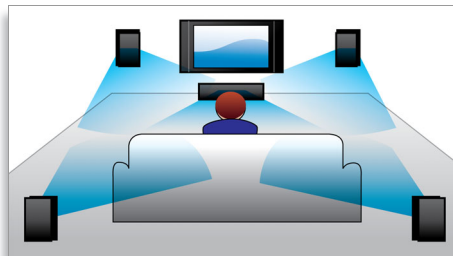

Dolby TrueHD og DTS-HD

Dolby TrueHD og DTS-HD Master Audio Essential gir den flotteste lyden fra Blu-ray-platene. Lydgiengivelsen kan nesten ikke skiller fra studiomasterlyden, slik at du hører lyden slik de som laget den, vil at du skal høre den. Dolby TrueHD og DTS-HD Master Audio Essential gjør underholdningsopplevelsen med høy definisjon komplett.