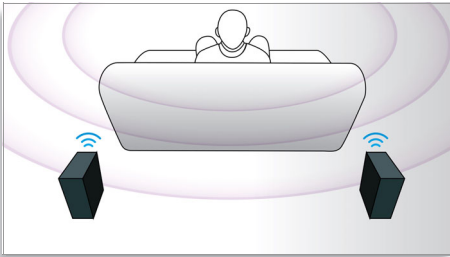

Høydepunkter

Alternativ for trådløse bakhøytalere

Trådløse bakhøytalere gir deg skalerbarheten og mobiliteten når det gjelder høyttalerplassering. Trådløse høyttalere, som er utviklet med grensesnittfri teknologi, gir full surroundlyd uten ledninger som lager rot. Du kan kjøpe trådløse bakhøytalere fra Philips separat.