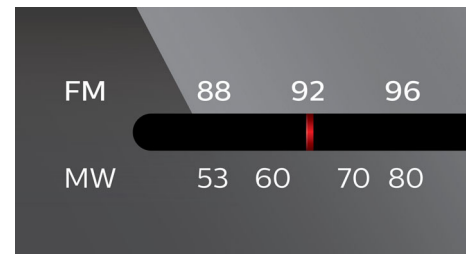

FM/MW imtuvas

FM/MW (AM) stereofoninis imtuvas