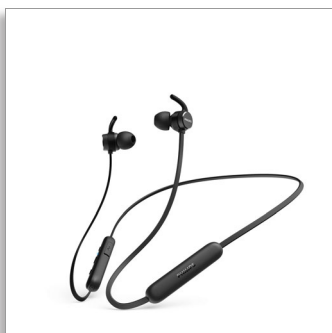

Philips  
Беспроводные  
наушники-вкладыши с  
микрофоном

8-мм излучатели, закрытое  
оформление

Удобная посадка  
Защита от брызг и пота IPX4  
Качественная шумоизоляция

TAE1205BK