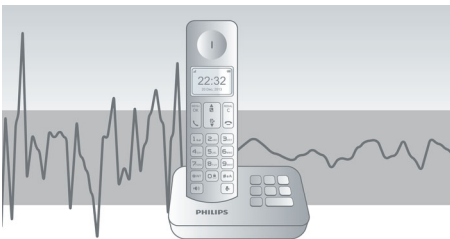

Automaatne helitugevuse juhtimine

Automaatne helitugevuse juhtimine korrigeerib helisignaali kõikumisi, mida võivad põhjustada kaugus, signaalitugevus või vestluspartneri telefon – helitugevus jääb alati ühtlaseks. Kuna tugevama signaali korral võimendatakse vähem ja nõrgema korral rohkem, saate vestelda ilma soovimatu helitugevuse kõikumise pärast muretsemata.