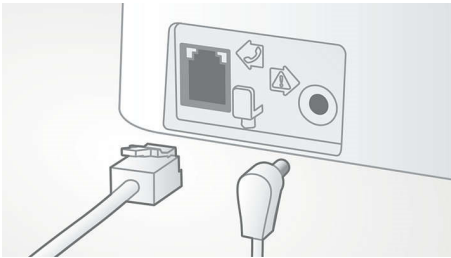

Téléphone fixe sans fil avec répondeur
Répondeur 60 min Écran 1,9", rétroéclairage blanc, Haut-parleur

XL5951C/22

Points forts

Une procédure d'installation d'une simplicité remarquable

Configuration facile, ultra-pratique. Installation simplifiée - Produit Plug & Play