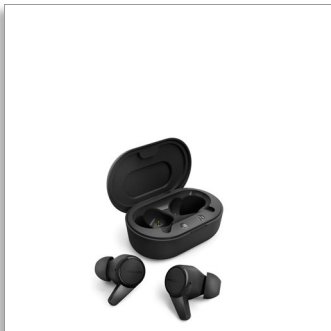

Philips
True wireless
koptelefoons

Oordopjes met een comfortabele
pasvorm

Superklein oplaadetui
IPX4, zweet- en waterbestendig
Tot 18 uur afspeeltijd

TAT1207BK

Inpakken en wegwezen

Inpakken, verbinding maken en wegwezen! Deze fantastische volledig draadloze koptelefoon wordt geleverd met een superklein oplaadetui dat in uw zak past voor betrouwbaar en handig geluid waar u ook naartoe gaat. IPX4-zweet- en spatwaterbestendig en tot wel 18 uur afspeeltijd!

Klein oplaadetui voor 18 uur afspeeltijd

- Superklein USB-C-oplaadetui
- 6 uur afspeeltijd. 15 minuten snel opladen voor een extra uur
- Het etui biedt 12 uur extra afspeeltijd
- IPX4, zweet- en waterbestendig

Ergonomisch. Comfortabel. Helder geluid

- 3 extra paar siliconen oordopjes (groot, medium, klein)
- Stevige, comfortabele in-ear-pasvorm
- Hoogwaardige neodymium-drivers van 6 mm zorgen voor helder en gebalanceerd geluid
- Ergonomisch ontwerp

PHILIPS

True wireless koptelefoons

Oordopjes met een comfortabele pasvorm Superklein oplaadetui, IPX4, zweet- en waterbestendig, Tot 18 uur afspeeltijd

Kenmerken

Stevige, comfortabele in-ear-pasvorm

Deze comfortabele oordopjes passen goed in uw gehoorgang, waardoor een perfecte afdichting ontstaat die extern geluid vermindert. Hoor elke beat en elk woord! Geniet van echt comfort met zachte, verwisselbare siliconen oordopjes in drie maten.