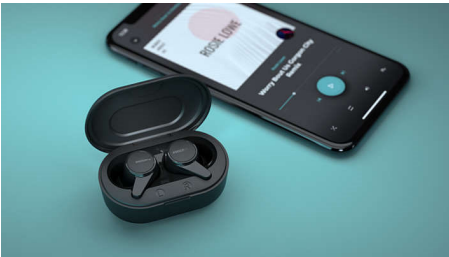

Superklein oplaadetui

Deze superkleine etui geeft u echt vermogen in een klein formaat. Als de koptelefoon volledig is opgeladen, hebt u 6 uur afspeeltijd en een volledig opgeladen etui voegt nog eens 12 uur toe. Voor een snelle boost laadt u uw

hoofdtelefoon 15 minuten op voor een extra uur!