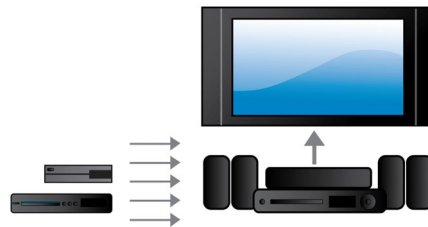

Dolby TrueHD e DTS-HD

O Dolby TrueHD e o DTS-HD Master Audio Essential fornecem o mais puro som de seus discos Blu-ray. O áudio reproduzido é praticamente indistinguível do áudio original gravado em estúdio; portanto, você pode ouvir o que os criadores querem que você ouça. O Dolby TrueHD e o DTS-HD Master Audio Essential completam sua experiência de entretenimento em alta definição.

Alimentação RMS de 800W

A alimentação RMS de 800W proporciona um som excelente para filmes e músicas

Full HD 3D Blu-ray

Curta filmes 3D com uma TV Full HD 3D em sua própria sala. A tecnologia Active 3D utiliza as mais modernas telas de rápida alternância com incrível profundidade e realismo em resolução Full HD 1080 x 1920. A exibição Full HD 3D ocorre a partir do momento em que você assiste a imagens usando os óculos especiais com as lentes direita e esquerda, que são ativadas para abrir e fechar em a alternância de imagens. Com os lançamentos de ótimos filmes 3D para Blu-ray, você conta com uma grande variedade de conteúdos de alta qualidade em seu Home Theater. Além disso, o som reproduzido pelo Blu-ray não é compactado, ofersincronia com ecendo qualidade de áudio incrivelmente real.

Hub HDMI

O hub HDMI dispõe de portas HDMI adicionais para conectar outros dispositivos (como console de jogos ou decodificador HD) ao Sistema de Home Theater sem complicação. Ao conectar dispositivos outros dispositivos ao Hub HDMI, o entretenimento fica ainda melhor, com som e imagem em alta definição!