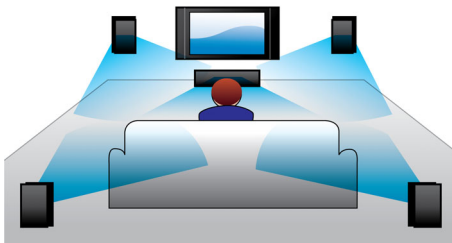

Projetado para intensificar sua experiência de cinema em casa

- Painel de toque para um controle intuitivo de reprodução e volume
- Opção de caixas de som traseiras sem fio para um ambiente sem desordem

Dolby TrueHD e DTS-HD

O Dolby TrueHD e o DTS-HD Master Audio Essential fornecem o mais puro som de seus discos Blu-ray. O áudio reproduzido é praticamente indistinguível do áudio original gravado em estúdio; portanto, você pode ouvir o que os criadores querem que você ouça. O Dolby TrueHD e o DTS-HD Master Audio Essential completam sua experiência de entretenimento em alta definição.

Hub HDMI

O hub HDMI dispõe de portas HDMI adicionais para conectar outros dispositivos (como console de jogos ou decodificador HD) ao Sistema de Home Theater sem complicação. Ao conectar dispositivos outros dispositivos ao Hub HDMI, o entretenimento fica ainda melhor, com som e imagem em alta definição!