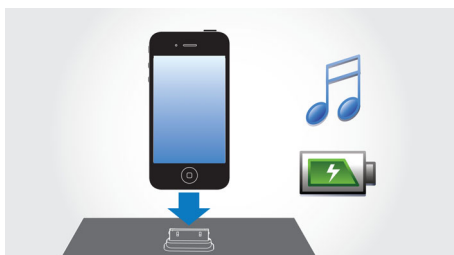

Lett å bruke

- Gratis HomeStudio-app for forbedret vekking og radiolytting
- Dokking av iPod/iPhone, til og med når den er i etuiet
- Automatisk klokkesynkronisering med iPod/iPhone når den er i dokkingstasjonen
- MP3-kobling for bærbar musikkavspilling
- Sleep Timer for å sovne til favorittmusikken

PHILIPS

Vekkerklokke for iPod/iPhone
med 30-pinners kontakt for iPod/iPhone, FM, dobbel alarm, 4 W

Høydepunkter

Gratis HomeStudio-app

Det finnes ikke en bedre måte å våkne på eller lytte til radio enn med den gratis HomeStudio-appen fra Philips. Alt du trenger å gjøre, for å glede deg over et stort utvalg av spennende funksjoner, er å laste ned appen fra Apple App Store. For eksempel gir avansert alarmoppsett deg større fleksibilitet innen alarminnstillinger – inkludert alarmens volum, varighet, dato og lyd. Du får også et bedre brukergrensesnitt når du hører på radio, med brukervennlige funksjoner for å forhåndsinnstille radiokanaler.

Spill av og lad iPod/iPhone

Gled deg over favoritt-MP3-musikken din mens du lader opp iPod/iPhone. Med

dokkingstasjonen kan du koble den bærbare enheten direkte til underholdningssystemet med dokkingstasjon, slik at du kan lytte til favorittmusikken med suveren lyd. Den lader også opp iPod/iPhone mens den spiller sangene, slik at du kan nyte musikken uten å bekymre deg for at batteriet til den bærbare spilleren blir tomt. Underholdningssystemet med dokkingstasjon lader automatisk den bærbare enheten når den står i dokkingstasjonen.