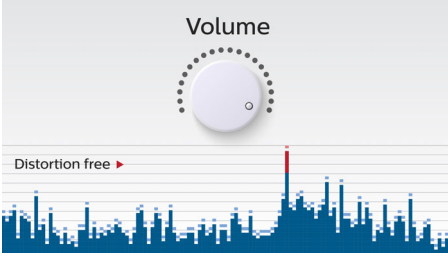

Gürültü önleme fonksiyonu

Gürültü önleme fonksiyonu, pil zayıfken bile yüksek kaliteyi koruyarak daha yüksek sesle müzik dinlemenizi sağlar. 300 mV ve 1000 mV aralığındaki giriş sinyallerini kabul eder ve hoparlörlerinizin

gürültü nedeniyle zarar görmesini önler. Bu hoparlör, özel ses sınırlayıcı IC ile gürültüyü önler. Amplifikatörden geçerken müzik sinyallerini izler ve gürültüden kaynaklanan ses bozulmalarını ses seviyesini etkilemeden önleyerek tepe değerlerini amplifikatör aralığında tutar. Hoparlörün müziksel tepe değerleri üretme becerisi pil gücüyle birlikte düşer; ancak gürültü önleme özelliği düşük pilden kaynaklanan tepe değerlerini düşürür.