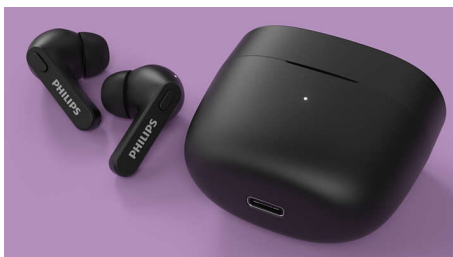

Mimořádně praktické. Velmi pohodlné.

- Telefonujte pomocí jediné koncovky. Černobílý režim
- 4 barvy. Design „hokejové hole“
- Bezpečné a pohodlné do uší
- Měkké silikonové kryty konců sluchátek v malé, střední i velké velikosti

PHILIPS

Pravá bezdrátová sluchátka

Sluchátka do uší Miniaturní nabíjecí pouzdro, Ochrana proti vodě IPX4, Až 18 hodin přehrávání

TAT2206GR/00

Přednosti

Odolnost proti vodě a potu IPX4

Díky hodnocení IPX4 a výkonným 6mm reproduktorům si s těmito sluchátky vychutnáte skvělý zvuk za každého počasí. Jsou plně odolné proti stříkající vodě, nevadí jim ani trochu potu a nemusíte se bát, když začne pršet.

Miniaturní nabíjecí pouzdro

Vydejte se na cestu s několika nabitími v kapse. Získáte až 6 hodin přehrávání na jediné nabití, a k tomu 12 hodin navíc z plně nabitého

pouzdra. Krátké, 15minutové nabití v pouzdře vám poskytne hodinu přehrávání. Plně nabit pouzdro trvá přes rozhraní USB-C 2 hodiny.

Bezpečné a pohodlné do uší

Díky měkkým, vyměnitelným silikonovým krytům za uši získáte skutečné pohodlí. Koncovky sluchátek do uší pevně zapadnou do ušního kanálu, čímž vytvářejí dokonalé utěsnění, které snižuje vnější hluk. Díky tvaru hokejové hole jsou všechna sluchátka v bezpečí.