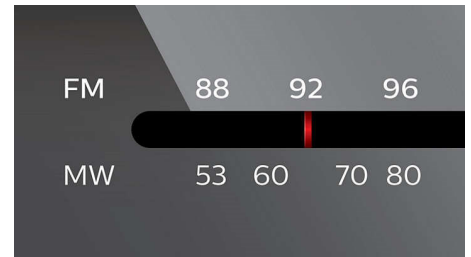

CD 随机播放 / 重复播放

“随机播放 / 重复播放”功能总能带给您新鲜感，音乐将不再总是以相同的顺序播放。将您喜爱的歌曲载入播放机后，您仅需选择“随机播放”或“重复播放”中的任一模式，音乐即会按不同的模式顺序播放。这样，播放机就总能给您带来新鲜、独特的音乐体验。

FM/MW 调谐器

FM/MW (AM) 立体声调谐器

规格

声音

- 输出功率: 2 x 1 瓦 RMS
- 输出功率 (RMS): 2x1W
- 单元直径: 3 英寸
- 音量控制: 旋转 (模拟)
- 声音系统: 立体声