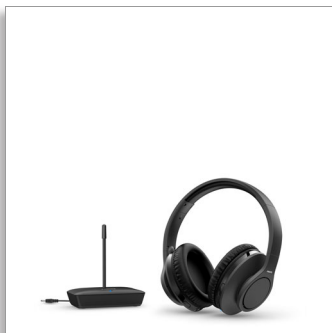

Philips
Bežične TV slušalice

Čist zvuk iz pogonskih jed. od 30 mm

Lagana traka za glavu
Do 18 sati reprodukcije
Odlična pasivna zvučna izolacija

TAH6005BK

Odličan zvuk za serije, filmove i još toga

Slušajte omiljene serije i filmove bez ometanja drugih! Ove bežične slušalice za TV koje se stavljaju preko ušiju isporučuju jasan zvuk s odličnim basom i bez latencije. Bežični domet iznosi impresivnih 100 m.

Udobnost prilikom dugotrajnog slušanja

- Lagane i udobne
- Obložena, podesiva naglavna traka
- Podesive školjke za uši

PHILIPS

Bežične TV slušalice

Čist zvuk iz pogonskih jed. od 30 mm Lagana traka za glavu, Do 18 sati reprodukcije, Odlična pasivna zvučna izolacija