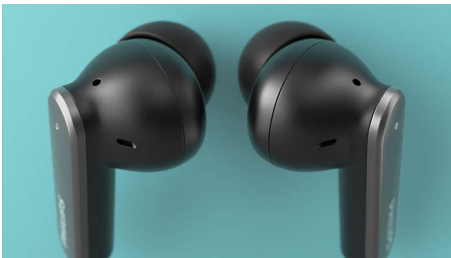

Comfort en gemak

- Stevige, comfortabele in-ear-pasvorm
- IPX4, zweet- en waterbestendig
- Aanraakbediening
- Inclusief oorcaps in 3 maten

Oplaadetui in zakformaat

- Draagbare oplaadcassette
- 6 + 20 uur afspeeltijd voor een hele dag luisterplezier
- Laad 15 minuten snel op voor 1 uur extra luisteren
- Afmetingen oplaadetui: 62 x 38 x 29 mm

Geweldig geluid. Stijlvolle look

- Neodymium-drivers van 10 mm zorgen voor geweldig geluid
- Hybride actieve ruisonderdrukking
- 'Hockeystick'-vorm
- 2 x 2 microfoons voor kristalheldere gesprekken

PHILIPS

True wireless koptelefoons

Hybrid Active Noise Cancelling 2 x 2 microfoons voor heldere oproepen, Oplaadetui in zakformaat, IPX4, zweet- en waterbestendig

Kenmerken

Actieve ruisonderdrukking

Deze koptelefoons zijn voorzien van Hybrid Active Noise Cancelling, dat het geluid dat u niet wilt horen wegfiltert. Met de bewustzijnsmodus kunt u de wereld om u heen weer horen wanneer dat nodig is. De perfecte manier om naar uw favoriete muziek te luisteren!

2 X 2 microfoons voor heldere gesprekken

Deze koptelefoons zijn voorzien van een ruisonderdrukking algoritme met twee microfoons voor een fantastische verstaanbaarheid. Twee straalvormende microfoons in elk oordopje verminderen het