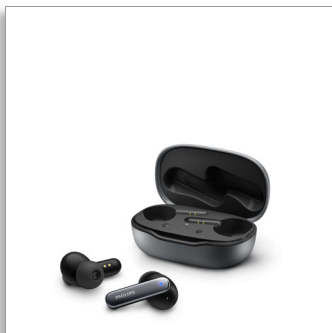

Philips
True wireless
koptelefoons

Hybrid Active Noise Cancelling
2 x 2 microfoons voor heldere
oproepen
Oplaadetui in zakformaat
IPX4, zweet- en waterbestendig

TAT4507SL

Mis nooit uw muziek.

Met deze volledig draadloze oordopjes met drivers van 10 mm en Hybrid Active Noise Cancelling hoort u de geluiden die er toe doen. Met een 'hockeystick'-vorm, zweet- en spatwaterbestendigheid volgens de IPX4-classificatie en een oplaadetui in zakformaat voor 24 uur speeltijd.

Comfort en gemak

- Stevige, comfortabele in-ear-pasvorm
- IPX4, zweet- en waterbestendig
- Aanraakbediening
- Inclusief oorcaps in 3 maten

Oplaadetui in zakformaat

- Draagbare oplaadcassette
- 6 + 20 uur afspeeltijd voor een hele dag luisterplezier
- Laad 15 minuten snel op voor 1 uur extra luisteren
- Afmetingen oplaadetui: 62 x 38 x 29 mm

True wireless koptelefoons

Hybrid Active Noise Cancelling 2 x 2 microfoons voor heldere oproepen, Oplaadetui in zakformaat, IPX4, zweet- en waterbestendig

Kenmerken

Actieve ruisonderdrukking

Deze koptelefoons zijn voorzien van Hybrid Active Noise Cancelling, dat het geluid dat u niet wilt horen wegfiltert. Met de bewustzijnsmodus kunt u de wereld om u heen weer horen wanneer dat nodig is. De perfecte manier om naar uw favoriete muziek te luisteren!