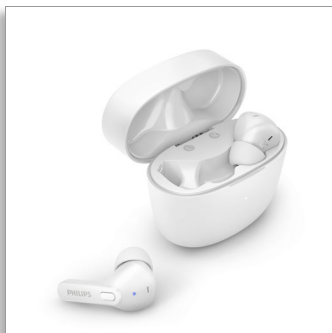

**Philips
True Wireless Kopfhörer**

Earbuds mit perfektem Sitz im
Ohr

Besonders kleine Ladetasche
IPX4 Wasserschutz
Bis zu 18 Stunden
Wiedergabezeit

TAT2206WT

Jederzeit einsatzbereit

Gibt es etwas praktischeres als kabellose Kopfhörer mit einer Ladetasche, die in die Tasche Ihrer Slim-Fit-Jeans passt? Diese spritzwassergeschützten und schweißresistenten Kopfhörer bieten einen sicheren Sitz im Ohr und bis zu 18 Stunden Wiedergabezeit.

Von der Lieblings-Playlist bis zum nächsten Anruf

- Schnelle Verbindung mit Ihrem Telefon, wenn Sie die Ladetasche öffnen
- Aktivieren Sie ganz einfach den Sprachassistenten Ihres Telefons
- Integrierte Steuerung. Integriertes Mikrofon. Einfache Kopplung

Extrem praktisch. Super bequem.

- Tätigen Sie Anrufe über einen einzelnen Earbud. Mono-Modus
- 4 Farben. "Hockey-Stick"-Design
- Sichere, bequeme Passform im Ohr
- Weiche Silikon-Ohrstöpsel in den Größen S, M und L

Produktabmessungen

- Höhe: 4.57 cm
- Breite: 5.7 cm
- Tiefe: 3.1 cm
- Gewicht: 0.037 kg

Zubehör

- Schnellstartanleitung
- Ohrstöpsel: 3 Paar (S, M, L)
- Ladetasche
- Ladekabel: USB-C-Kabel, 500 mm

Design

- Farbe: Weiß
- Tragestil: In-Ear
- Material der Ohrmuscheln: Silikon
- Passform: In-Ear
- In-Ear-Passform: Silikon-Ohrstöpsel