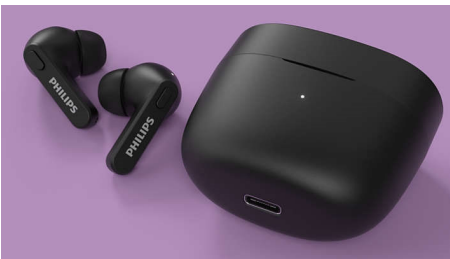

Besonders kleine Ladetasche

Unterwegs mit mehreren Ladungen. Mit nur einer Akkuladung erhalten Sie bis zu 6 Stunden Wiedergabezeit, mit einer vollständig geladenen Ladetasche erhalten Sie 12

zusätzliche Stunden. Eine kurze 15-minütige Aufladung bietet 1 Stunde Wiedergabezeit. Eine vollständige Aufladung der Ladetasche dauert 2 Stunden über USB-C.

4 Farben

4 Farben. "Hockey-Stick"-Design

Sichere, bequeme Passform im Ohr

Dank weicher, austauschbarer Ohrstöpselkappen aus Silikon, ist die Passform wirklich sehr bequem. Die Ohrstöpsel sitzen auf beiden Seite sicher in Ihrem Gehörgang und sorgen so für eine perfekte Abdichtung, wodurch Geräusche von außen reduziert werden. Der "Hockey-Stick"-Formfaktor hält die Earbuds sicher fest.