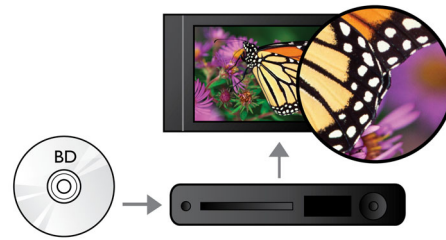

Lecture de disques Blu-ray

Les disques Blu-ray peuvent prendre en charge des données ainsi que des images haute définition de 1920 x 1080p. Les scènes sont plus réalistes, les mouvements plus fluides et les images extrêmement nettes. Le format Blu-ray permet également de restituer un son Surround non compressé pour que votre expérience sonore soit incroyablement réaliste. La capacité de stockage des disques Blu-ray permet l'intégration de nombreuses fonctions interactives. La navigation simplifiée

lors de la lecture et d'autres fonctionnalités telles que des menus pop-up apportent une nouvelle dimension au Home Cinéma.

EasyLink

Vous ne voulez pas utiliser plusieurs télécommandes pour gérer tous vos appareils audiovisuels ? Grâce à EasyLink via HDMI-CEC, vous pourrez utiliser la télécommande du décodeur pour gérer les autres appareils compatibles HDMI-CEC (par exemple, pour allumer ou éteindre l'ensemble du système en une seule fois). EasyLink utilise le câble HDMI standard pour transférer les commandes du système. Lorsque vous appuyez sur une touche de la télécommande du décodeur, les signaux correspondants sont automatiquement envoyés au téléviseur ou aux autres appareils compatibles HDMI-CEC.