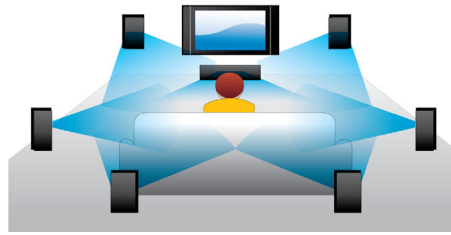

### Amplificateur de classe D

Amplification puissante et encombrement réduit ! L'amplificateur numérique de classe D convertit un signal analogique en signal numérique, puis l'amplifie numériquement. Ce signal traverse ensuite un filtre de démodulation avant d'atteindre la sortie finale. La sortie numérique amplifiée offre tous les avantages de l'audio numérique, par-dessus tout une meilleure qualité de son. De plus, l'amplificateur de classe D génère plus de 90 % d'efficacité par rapport aux amplificateurs traditionnels AB.

### BD-Live (Profile 2.0)

BD-Live vous ouvre les portes d'un monde haute définition. Recevez les dernières mises à jour en connectant simplement votre lecteur Blu-ray à Internet. Profitez des nouvelles possibilités plus excitantes les unes que les autres, telles que le téléchargement de contenu exclusif, des événements et des discussions en direct, des jeux ou encore du shopping en ligne. Surfez sur la vague de la haute définition avec la lecture des disques Blu-ray et BD-Live.

### Dolby TrueHD

La technologie Dolby TrueHD restitue le son haute qualité des disques Blu-ray. Le son retransmis est en tout point identique à la maquette studio : vous entendez donc exactement ce que les créateurs souhaitaient vous faire entendre. La technologie Dolby TrueHD améliore ainsi votre expérience de la haute définition.