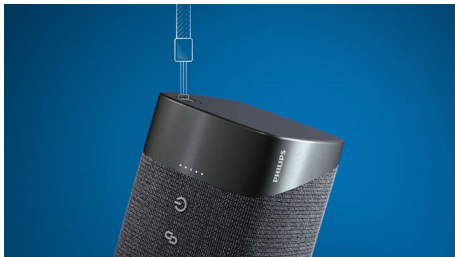

Philips
Безжична тонколона

Bluetooth®

30 W изходна мощност
20 часа време за възпроизвеждане
Вградена функция на външна батерия

TAS7505

Прекрасна музика

Възпроизвеждайте това, което харесвате с Bluetooth високоговорителя, който изглежда добре във всяка среда. Получавате 20 часа време за възпроизвеждане и богат звук с топли басы. Има функция на външна батерия за зареждане на телефони, а вълнообразният материал на високоговорителя придава стил.

Еlegantен, тактилен дизайн

- Релефни бутони за сила на звука, стерео сдвояване и още
- Форма и функция в идеална хармония
- Функция на външна батерия. Зареждане на мобилно устройство чрез USB-A порт
- Плат на високоговорителя Квадрат. Проектиран да позволява на звука да преминава

PHILIPS

Безжична тонколона
Bluetooth® 30 W изходна мощност, 20 часа време за възпроизвеждане, Вградена функция на външна
батерия

Акценти

Форма и функция в хармония

От сутрешна тренировка до вечеря на балкона – този Bluetooth високоговорител възпроизвежда музиката със стил. Релефните бутони ви позволяват да контролирате възпроизвеждането, стерео сдвояването, Bluetooth и още. Отворът за каишка е полезен, ако искате да използвате лента за носене.

Плат на високоговорителя Kvadrat

Този високоговорител е покрит с първокласен плат на високоговорителя, създаден от производителя от висок клас Kvadrat. Този красив вълнообразен материал е акустично прозрачен, позволявайки на звука да се излива свободно от високоговорителя в стаята.