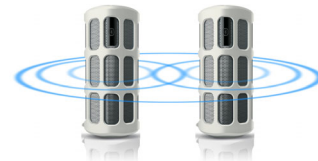

### Detector de movimiento

SHOQBOX dispone de un sensor de movimiento. Solo tienes que desplazar el dedo sobre el sensor de izquierda a derecha o al contrario para saltar a la pista siguiente o anterior. Coloca la mano sobre el sensor durante un segundo para poner la música en pausa. Hazlo de nuevo para volver a reproducir. El sencillo control por gestos te permite controlar la música de la forma más fácil.

### Micrófono integrado

Con su micrófono integrado, también sirve de manos libres. Cuando recibes una llamada, la música se pone en pausa y puedes hablar a través del altavoz. Ya sea para programar una reunión de negocios o para organizar una fiesta con los amigos, funciona de maravilla.

### Emparejamiento de 2 Shoqbox

Puedes emparejar 2 altavoces SHOQBOX con el sensor inteligente para disponer de un sistema estéreo con canales izquierdo y derecho. Solo tienes que colocar los dos altavoces uno junto a otro y deslizar las manos sobre ambos sensores de fuera a dentro al mismo tiempo. Perfecto para fiestas y reuniones. Disfruta de un gran sonido estéreo en música, películas y juegos.