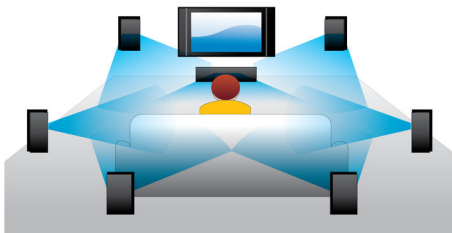

PHILIPS

Repere

Redarea discurilor Blu-ray 3D

Full HD 3D oferă iluzia de profunzime pentru o experiență de vizualizare cinematografică superioară, realistă acasă. Imagini separate pentru ochiul drept și ochiul stâng sunt înregistrate la calitate 1920 x 1080 Full HD și sunt redare alternativ pe ecran la mare viteză. Urmărind aceste imagini prin ochelari speciali care sunt temporizați pentru a deschide și a închide lentila stângă și lentila dreaptă în sincronizare cu imaginile alternative, este creată experiența de vizualizare Full HD 3D.

Dolby TrueHD și DTS-HD MA

DTS-HD Master Audio și Dolby TrueHD oferă 7.1 canale cu cel mai curat sunet din partea discurilor Blu-ray. Sunetul audio reprodus este efectiv imposibil de distins de un sunet de studio, astfel încât auziți ceea ce creatorii au intenționat. DTS-HD Master Audio și Dolby TrueHD vă completează experiența de entertainment de înaltă definiție.

BD-Live (Profil 2.0)

BD-Live duce și mai departe universul înaltei definiții. Primiți conținut actualizat conectând playerul Blu-ray Disc la Internet. Vă stau la dispoziție lucruri noi și incitante, precum conținut exclusiv descărcabil, evenimente în