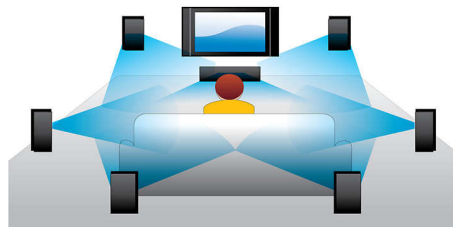

Dolby TrueHD

Format Dolby TrueHD wydobywa z płyt Blu-ray dźwięk przestrzenny doskonałej jakości. Odtwarzany dźwięk jest niemalże niemożliwy do odróżnienia od wersji studyjnej, tak więc słyszysz dokładnie to, co było zamysłem twórców. Format Dolby TrueHD stanowi wspaniałe uzupełnienie Twoich wrażeń z rozrywki w jakości HD.

Dolby Digital DTS 2.0

Dźwięk Dolby Digital DTS 2.0 zapewni niesamowite filmowe wrażenia