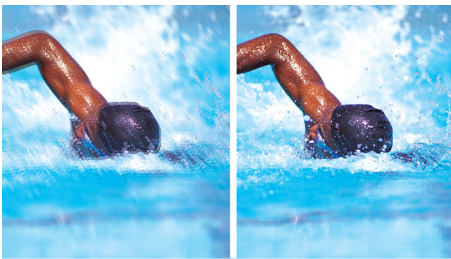

Progressive Scan

Progressive Scan จะเพิ่มความละเอียดของภาพในแนวตั้งขึ้นเป็น 2 เท่า เป็นผลให้ภาพที่ได้มีความคมชัดกว่า ซึ่งต่างจากการสแกนปกติที่จะสแกนสัญญาณภาพเส้นคี่ไปทีละก่อน ตามด้วยสัญญาณภาพเส้นคู่ ระบบนี้จะสแกนสัญญาณภาพทั้งหมดรวมกันในคราวเดียว ภาพที่ได้จะมีความสมบูรณ์ในทันทีด้วยรายละเอียดสูงสุด และด้วยความเร็วในการสร้างภาพดังกล่าว ภาพที่ตาของคุณเห็นจึงมีความคมชัดกว่าเดิมโดยไม่เห็นโครงสร้างของเส้นบนจอ