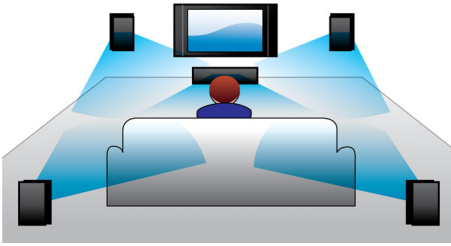

มีความสุขกับเสียงดนตรีที่คุณชื่นชอบได้อย่างต่อเนื่อง

- การจูนแบบดิจิทัลมาพร้อมการตั้งสถานีล่วงหน้าได้เพื่อความสะดวก
- USB Direct สำหรับเล่นเพลง MP3 ใต้ง่าย

PHILIPS

Dolby Digital

จากการที่ Dolby Digital ซึ่งเป็นมาตรฐานระบบดิจิทัลมัลติแชนเนลชั้นนำของโลก ได้ใช้วิธีการประมวลผลสัญญาณเสียงเช่นเดียวกับการทำงานของหูของคนเรา เสียงรอบทิศทางที่ได้จึงมีความสมจริงด้วยคุณภาพที่ดีเยี่ยม

Progressive Scan

Progressive Scan จะเพิ่มความละเอียดของภาพในแนวตั้งขึ้นเป็น 2 เท่า เป็นผลให้ภาพที่ได้มีความคมชัดกว่า ซึ่งต่างจากการสแกนปกติที่จะสแกนสัญญาณภาพเส้นคี่ไปทีละก่อน ตามด้วยสัญญาณภาพเส้นคู่ ระบบนี้จะสแกนสัญญาณภาพทั้งหมดรวมกันในคราวเดียว ภาพที่ได้จะมีความสมบูรณ์ในทันทีด้วยรายละเอียดสูงสุด และด้วยความเร็วในการสร้างภาพดังกล่าว ภาพที่ตาของคุณเห็นจึงมีความคมชัดกว่าเดิมโดยไม่เห็นโครงสร้างของเส้นบนจอ

MAX Sound

เทคโนโลยี MAX Sound ให้พลังเสียงเบสได้ทันทีที่เพิ่มอรรถรสในการฟังเพลงได้อย่างดีเยี่ยม เพียงแคกดปุ่มวงจรถักหรือปุ่มที่ออกแบบมาอย่างดีจะปรับเสียงและการตั้งค่าระดับเสียงได้ทันทีเพื่อถ่ายทอดพลังเสียงเบสและระดับเสียงได้สูงสุด โดยไม่ลดทอนคุณภาพเสียง ผลลัพธ์ที่ได้คือความชัดเจน ช่วงเสียง และระดับความดังจะถูกขยายให้เพิ่มมากขึ้น เพื่อคุณภาพของเสียงดนตรีที่ดียิ่งขึ้น