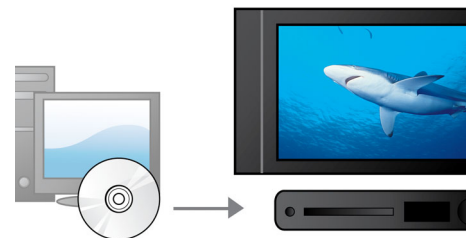

Progressive Scan

Progressive Scan จะเพิ่มความละเอียดของภาพในแนวตั้งขึ้นเป็น 2 เท่า เป็นผลให้ภาพที่ได้มีความคมชัดกว่า ซึ่งต่างจากการสแกนปกติที่จะสแกนสัญญาณภาพเส้นคี่ไปทีละก่อน ตามด้วยสัญญาณภาพเส้นคู่ ระบบนี้จะสแกนสัญญาณภาพทั้งหมดรวมกันในคราวเดียว ภาพที่ได้จะมีความสมบูรณ์ในทันทีด้วยรายละเอียดสูงสุด และด้วยความเร็วในการสร้างภาพดังกล่าว ภาพที่ตาของคุณเห็นจึงมีความคมชัดกว่าเดิมโดยไม่เห็นโครงสร้างของเส้นบนจอ

MAX Sound

เทคโนโลยี MAX Sound ให้พลังเสียงเบสได้ทันทีที่เพิ่มอรรถรสในการฟังเพลงได้อย่างดีเยี่ยม เพียงแคกดปุ่มวงจรถักหรือปุ่มที่ออกแบบมาอย่างดีจะปรับเสียงและการตั้งค่าระดับเสียงได้ทันทีเพื่อถ่ายทอดพลังเสียงเบสและระดับเสียงได้สูงสุด โดยไม่ลดทอนคุณภาพเสียง ผลลัพธ์ที่ได้คือความชัดเจน ช่วงเสียง และระดับความดังจะถูกขยายให้เพิ่มมากขึ้น เพื่อคุณภาพของเสียงดนตรีที่ดียิ่งขึ้น

Dynamic Bass Boost

Dynamic Bass Boost ช่วยเพิ่มความสุขในการฟังดนตรีของคุณให้มากขึ้น โดยเน้นเสียงเบสของดนตรีผ่านช่วงการตั้งค่าระดับเสียงจากต่ำไปถึงสูงได้เพียงแคกดปุ่ม! ตามปกติความถี่เสียงเบสระดับต่ำสุดจะหายไปเมื่อตั้งไว้ที่ระดับต่ำ เพื่อแก้ไขลักษณะดังกล่าว สามารถเปิด Dynamic Bass Boost เพื่อเร่งระดับเสียงเบส

รับรองด้วย DivX

ด้วยการรองรับ DivX คุณสามารถเพลิดเพลินกับภาพวิดีโอที่เข้ารหัส DivX ด้วยความสะอาดสวยงามภายในห้องนั่งเล่นของคุณเอง รูปแบบมีเดีย DivX คือเทคโนโลยีการบีบอัดวิดีโอแบบ MPEG4 ที่ให้คุณบันทึกไฟล์ขนาดใหญ่ เช่น ภาพยนตร์มิวสิควิดีโอ ลงในสื่อต่างๆ เช่น CD-R/RW และแผ่น DVD แบบบันทึกได้