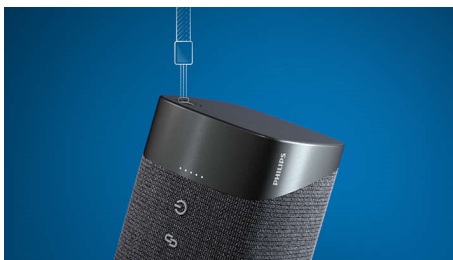

Κομψή, ανάγλυφη σχεδίαση

- Άψογη αρμονία στη μορφή και τη λειτουργικότητα
- Ανάγλυφα κουμπιά για ρύθμιση έντασης ήχου, στερεοφωνική ζεύξη και άλλα
- Λειτουργία power-bank. Φορτίστε ένα κινητό τηλέφωνο μέσω της θύρας USB-A.
- Ύφασμα ηχείου Kvadrat. Σχεδιασμένο να αφήνει τον ήχο να περνά

PHILIPS

Ασύρματο ηχείο

Bluetooth® Ισχύς εξόδου 30 W, Χρόνος αναπαραγωγής 20 ώρες, Ενσωματωμένη λειτουργία Power bank

Χαρακτηριστικά

Αρμονία στη μορφή και τη λειτουργικότητα

Από την πρωινή προπόνηση μέχρι το δείπνο στο μπαλκόνι, αυτό το ηχείο Bluetooth σας προσφέρει μουσική με στίλ. Τα ανάγλυφα κουμπιά σας επιτρέπουν να ελέγχετε την αναπαραγωγή, τη στερεοφωνική ζεύξη, το Bluetooth και άλλα. Η σπή με το κορδόνι του ηχείου είναι χρήσιμη αν θέλετε να χρησιμοποιήσετε λουράκι μεταφοράς.