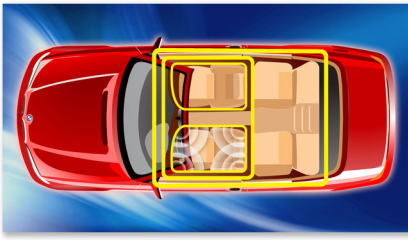

Formavilág, mely beleolvad autója terébe

- Magas kontrasztú LCD a tökéletes megjelenítéshez
- Leszerelhető előlap a lopások megakadályozásához

PHILIPS

Fénypontok

Music Zone

A Philips innovatív Music Zone technológiája lehetővé teszi, hogy a vezető és az utasok az előadó szándékai szerinti, élethűbb térhatásban élvezhessék a zenét. Az utasok könnyen átválthatják a zenehallgatási területeket a vezetőtől az utasokhoz, majd vissza a legjobb autós hanghatás elérése érdekében. A speciális területszabályzó gomb három előre megadott beállítással – bal, jobb és első (valamint összes) – rendelkezik, így dinamikusan beállíthatja a zenehallgatási igényeinek legmegfelelőbb területet, utazzon akár egyedül, akár utasokkal.