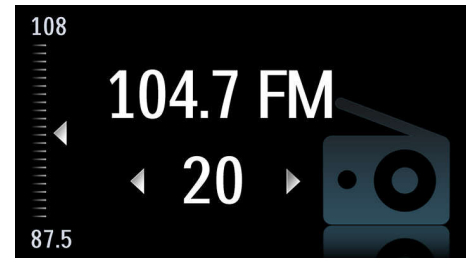

Digitalna pretraga sa memor. kanala

Jednostavno dođite do stanice koju želite da memorišete, a zatim pritisnite i zadržite dugme za memoriju da biste memorisali frekvenciju. Zahvaljujući memorisanim radio stanicama koje mogu da se sačuvaju možete brzo da pristupite omiljenoj radio stanici a da ne morate ručno da pretražujete frekvencije svaki put.

Mehanizam za ubacivanje CD-a

Motorizovana klizna prednja vrata doprinose stilu već elegantnog dizajna ovog sistema. Elegantna ali funkcionalna vrata ležišta za disk otvaraju se jednim dodiranjem dugme, klizeći glatkim pokretima vertikalno nagore i nadole svaki put kada želite da promenite izbor muzike. Jednostavno se zavalite i uživajte u dinamičnim performansama zvuka dok gledate kako se disk okreće kroz providno okno.

Digital Sound Control

Digital Sound Control pruža izbor unapred podešenih balansiranih setova ekvilajzera koje možete da koristite za optimizovanje frekventnog opsega za različite muzičke stilove. Svaki režim koristi tehnologiju grafičkog ekvilajzera za automatsko prilagođavanje balansa zvuka i poboljšavanje najvažnijih frekvencija zvuka u odabranom muzičkom stilu. Osim toga, Digital Sound Control vam omogućava da dobijete maksimum od muzike preciznim prilagođavanjem balansa zvuka tako da odgovara tipu muzike koju reprodukujete.