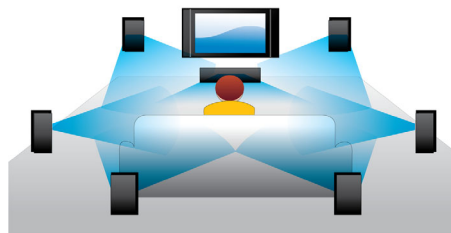

Dolby TrueHD

Dolby TrueHD gir den fineste lyden fra Blu-ray-platene. Gjengitt lyd kan nesten ikke skjernes fra masterlyden fra studioet. Du hører det produsenten vil at du skal høre. Dolby TrueHD gjør HD-underholdningsopplevelsen komplett.

USB 2.0

USB (Universal Serial Bus) er en bransjestandard som sikrer at utstyr enkelt kan kobles med høy hastighet til PC-er, forbrukerelektronikk og bærbare produkter. USB 2.0 gir bedre og raskere ytelse – opptil 40 ganger raskere enn USB 1.0 og med en dataoverføringshastighet på opptil 480 Mbps

fra den opprinnelige på 12 Mbps. Når den er tilkoblet, konfigureres alt automatisk. Du kan enkelt koble USB 2.0 til dine bærbare USB-enheter eller harddiskstasjoner, velge filmen, musikken eller bildet og spille i vei.