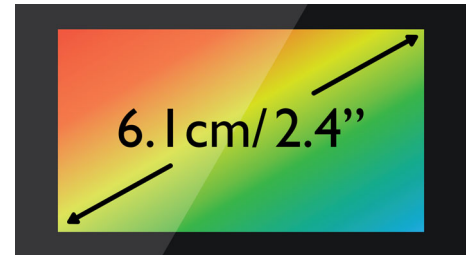

### 6,1 cm (2,4") TFT-kleurenscherm

TFT-kleurenscherm van 6,1 cm (2,4") met hoog contrast