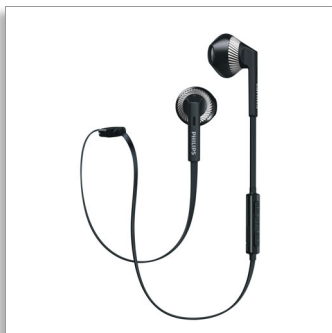

Philips
Náhlavná súprava
Bluetooth

14,2 mm budiče/otvorená zadná

strana

Slúchadlo do ucha
Plochý kábel

SHB5250BK

Už žiadne káble, len mohutný zvuk

Navrhnuté tak, aby dokonale sadli

Slúchadlá Philips MyJam FreshTones BT, ktoré vás na cestách oslobodzujú od káblov, sú vybavené 14,2 mm budičmi na dosiahnutie mohutných basov. Ich dizajn navyše kopíruje tvar ucha, takže vám bez problémov sadnú.

Nechajte sa strhnúť kvalitným zvukom

- 14,2 mm budiče reproduktorov prinášajú pôsobivý zvuk a bohaté basy
- Výkonné magnety zvyšujú výkon basov

PHILIPS

Hlavné prvky

Uvoľňovač napnutia kábla s flexibilným uchytaním

Pogumovaný uvoľňovač napnutia kábla s flexibilným uchytaním, ktorý sa nachádza medzi slúchadlami a káblom, chráni tento spoj pred poškodením a dôsledku opakovaného ohýbania a predlžuje jeho životnosť.

Pohodlné nosenie

Vďaka dizajnu prispôbenému tvaru ucha pohodlne sadnú každému.

Veľké reproduktory

Kvalitné 14,2 mm budiče reproduktorov s basovým otvorom na slúchadlách pre bohaté basy.

Výkonné magnety

Výkonné magnety zvyšujú výkon basov