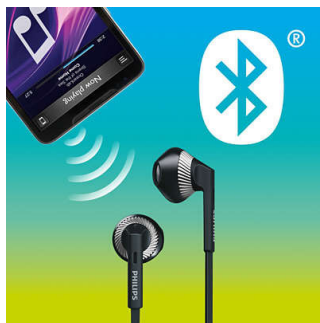

Podpora technológie Bluetooth verzie 4.1

Spárujte inteligentné zariadenie so slúchadlami cez rozhranie Bluetooth a vychutnajte si slobodu krištáľovo čistej hudby a hovorov – bez obmedzujúcich káblov.

Plochý kábel, ktorý sa nezamotá

Plochý kábel zaručuje vždy zostane úhľadný a bez uzlov.