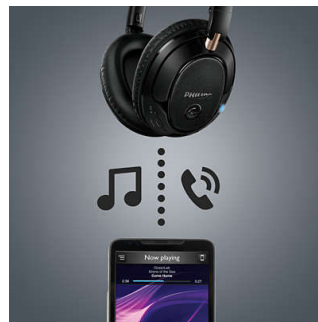

耳筒設計別具匠心, 令您從此不受拘束。這款藍牙耳筒具備輕巧摺合式設計, 便於攜帶儲存; 當中所有元件都經過悉心挑選,

包括可讓您可輕鬆調校耳機的鉸鏈, 是您旅行最佳良伴。

輕巧型耳筒

耳筒的設計輕便、耐用, 採用舒適的物料製作而成。彷彿沒有佩戴耳機的感覺, 讓您長時間享受精彩的音樂。

數碼低音增強效果

一鍵式低音增強功能帶來震撼的重低音效果

藍芽技術

配對耳筒到任何藍牙裝置, 無線享受清脆及清晰的音樂。即使電量耗盡也不代表您的音樂享受中斷, 只要插上電線即可繼續享受音樂。

封密式設計

密閉式後方設計能隔絕音樂以外的環境噪音, 讓您盡情享受原音的細節及豐富低音效果。

SHB7250/00

簡易 NFC 配對

自動喚醒裝置具備一鍵式 NFC 連接技術, 讓您的藍牙耳筒與任何藍牙設備連接, 一按即可完成。

無線音樂與無線通話

使用藍牙技術為智能裝置和耳筒配對, 盡情享受無? 的清晰音樂及通話音色。所有按鈕設計簡單易用, 一按即可在音樂播放及接電 / 撥電之間轉換功能。

多裝置配對功能