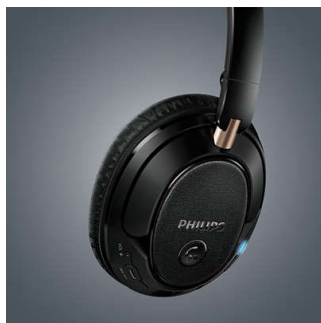

Philips
Wireless Bluetooth®
headphones

40 毫米驅動器 / 密閉型
頭戴式
柔軟耳墊

SHB7250

高解像度音效

數碼低音增強效果

Philips SHB7250 具備藍牙連接功能，免除線纜阻礙纏繞的不便，但帶來更優質的音色及完美無瑕的重低音。您更可輕易在通話及音樂中隨時切換；此外，耳筒配有柔軟耳套，帶來舒適佩戴體驗。

長時間使用仍感舒適輕便

- 可調校耳罩式頭帶帶來完美且舒適的貼合
- 輕巧型耳筒設計，長期佩戴都非常舒適

PHILIPS

Wireless Bluetooth® headphones
40 毫米驅動器 / 密閉型 頭戴式, 柔軟耳墊

產品特點

40 毫米喇叭驅動器

40 毫米鈹合金驅動器帶來震撼重低音及清晰音質

可調校耳罩頭帶

Philips 耳筒符合人體工學設計, 可調校耳罩式頭帶來完美且舒適的貼合, 讓您無顧慮地沈醉在自己的音樂世界之中。

輕巧摺合式設計

耳筒設計別具匠心, 令您從此不受拘束。這款藍牙耳筒具備輕巧摺合式設計, 便於攜帶儲存; 當中所有元件都經過悉心挑選,

包括可讓您可輕鬆調校耳機的鉸鏈, 是您旅行最佳良伴。

輕巧型耳筒

耳筒的設計輕便、耐用, 採用舒適的物料製作而成。彷彿沒有佩戴耳機的感覺, 讓您長時間享受精彩的音樂。

數碼低音增強效果

一鍵式低音增強功能帶來震撼的重低音效果

藍芽技術

配對耳筒到任何藍牙裝置, 無線享受清脆及清晰的音樂。即使電量耗盡也不代表您的音樂享受中斷, 只要插上電線即可繼續享受音樂。

封密式設計

密閉式後方設計能隔絕音樂以外的環境噪音, 讓您盡情享受原音的細節及豐富低音效果。

SHB7250/00

簡易 NFC 配對

自動喚醒裝置具備一鍵式 NFC 連接技術, 讓您的藍牙耳筒與任何藍牙設備連接, 一按即可完成。

無線音樂與無線通話

使用藍牙技術為智能裝置和耳筒配對, 盡情享受無? 的清晰音樂及通話音色。所有按鈕設計簡單易用, 一按即可在音樂播放及接電 / 撥電之間轉換功能。

多裝置配對功能