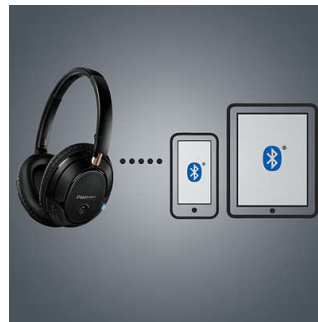

耳筒設計別具匠心, 令您從此不受拘束。這款藍牙耳筒具備輕巧摺合式設計, 便於攜帶儲存; 當中所有元件都經過悉心挑選,

包括可讓您可輕鬆調校耳機的鉸鏈, 是您旅行最佳良伴。

輕巧型耳筒

耳筒的設計輕便、耐用, 採用舒適的物料製作而成。彷彿沒有佩戴耳機的感覺, 讓您長時間享受精彩的音樂。

數碼低音增強效果

一鍵式低音增強功能帶來震撼的重低音效果

藍芽技術

配對耳筒到任何藍牙裝置, 無線享受清脆及清晰的音樂。即使電量耗盡也不代表您的音樂享受中斷, 只要插上電線即可繼續享受音樂。

封密式設計

密閉式後方設計能隔絕音樂以外的環境噪音, 讓您盡情享受原音的細節及豐富低音效果。

SHB7250/00

簡易 NFC 配對

自動喚醒裝置具備一鍵式 NFC 連接技術, 讓您的藍牙耳筒與任何藍牙設備連接, 一按即可完成。

無線音樂與無線通話

使用藍牙技術為智能裝置和耳筒配對, 盡情享受無? 的清晰音樂及通話音色。所有按鈕設計簡單易用, 一按即可在音樂播放及接電 / 撥電之間轉換功能。

多裝置配對功能

多裝置配對功能可讓您為 Philips 藍牙耳筒同時配對多個裝置, 配對後您可一邊享受精彩電影及音樂, 一邊接聽來電。

規格

聲音

- 音響系統: 封閉式
- 頻率範圍: 8 - 40 000Hz*/ 8 - 23 000Hz (BT 模式)
- 喇叭直徑: 40 毫米
- 振動膜: PET
- 阻抗: 32 Ohm
- 磁鐵類型: 釹
- 最大輸入功率: 40 兆瓦
- 敏感度: 104 dB

連接

- 音訊連接: 3.5 毫米輸入端子
- 藍牙版本: 4.0
- 接線方式: 單邊
- 藍牙規格: A2DP, AVRCP, HFP, HSP
- 連接器設備: 鍍金
- 有效範圍: 最遠 10 米