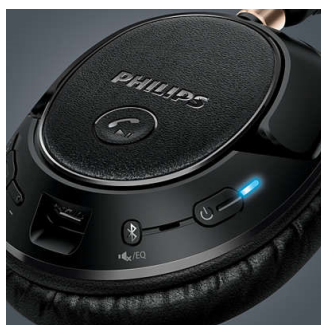

耳筒設計別具匠心, 令您從此不受拘束。這款藍牙耳筒具備輕巧摺合式設計, 便於攜帶儲存; 當中所有元件都經過悉心挑選,

包括可讓您可輕鬆調校耳機的鉸鏈, 是您旅行最佳良伴。

輕巧型耳筒

耳筒的設計輕便、耐用, 採用舒適的物料製作而成。彷彿沒有佩戴耳機的感覺, 讓您長時間享受精彩的音樂。

數碼低音增強效果

一鍵式低音增強功能帶來震撼的重低音效果

藍芽技術

配對耳筒到任何藍牙裝置, 無線享受清脆及清晰的音樂。即使電量耗盡也不代表您的音樂享受中斷, 只要插上電線即可繼續享受音樂。

封密式設計

密閉式後方設計能隔絕音樂以外的環境噪音, 讓您盡情享受原音的細節及豐富低音效果。

SHB7250/00

簡易 NFC 配對

自動喚醒裝置具備一鍵式 NFC 連接技術, 讓您的藍牙耳筒與任何藍牙設備連接, 一按即可完成。

無線音樂與無線通話

使用藍牙技術為智能裝置和耳筒配對, 盡情享受無? 的清晰音樂及通話音色。所有按鈕設計簡單易用, 一按即可在音樂播放及接電 / 撥電之間轉換功能。

多裝置配對功能