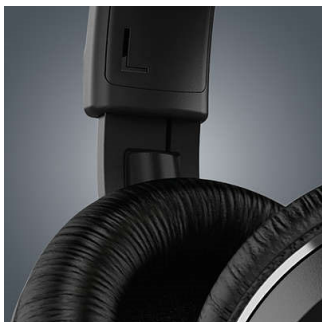

Philips
Wireless Bluetooth®
headphones

40 毫米驅動器 / 密閉型
頭戴式
柔軟耳墊

SHB7250

高解像度音效

數碼低音增強效果

Philips SHB7250 具備藍牙連接功能，免除線纜阻礙纏繞的不便，但帶來更優質的音色及完美無瑕的重低音。您更可輕易在通話及音樂中隨時切換；此外，耳筒配有柔軟耳套，帶來舒適佩戴體驗。

長時間使用仍感舒適輕便

- 可調校耳罩式頭帶帶來完美且舒適的貼合
- 輕巧型耳筒設計，長期佩戴都非常舒適

無 ? 的震撼音效體驗

- 40 毫米釹合金驅動器帶來震撼重低音及清晰音質
- 密閉式後方設計帶來最佳噪音隔絕效果
- 一鍵式低音增強功能帶來震撼的重低音效果
- 高解析度音效技術讓您以最純淨的音色收聽音樂

讓生活更方便

- 無 ? 藍牙技術不受線纜困擾，令 ? 歌更加方便
- 輕巧摺合式設計便於旅途中攜帶使用
- 一鍵式 NFC 連接，輕鬆配對
- 多裝置配對功能讓您同時在多達兩部裝置上播放音樂及進行通話
- 無 ? 控制，享受清晰音樂及通話音質
- 按下耳蓋上的按鈕即可 ? 動 Siri 及 Google Now

PHILIPS

Wireless Bluetooth® headphones
40 毫米驅動器 / 密閉型 頭戴式, 柔軟耳墊

產品特點

40 毫米喇叭驅動器

40 毫米鈹合金驅動器帶來震撼重低音及清晰音質

可調校耳罩頭帶

Philips 耳筒符合人體工學設計, 可調校耳罩式頭帶來完美且舒適的貼合, 讓您無顧慮地沈醉在自己的音樂世界之中。

輕巧摺合式設計

耳筒設計別具匠心, 令您從此不受拘束。這款藍牙耳筒具備輕巧摺合式設計, 便於攜帶儲存; 當中所有元件都經過悉心挑選,

包括可讓您可輕鬆調校耳機的鉸鏈, 是您旅行最佳良伴。

輕巧型耳筒

耳筒的設計輕便、耐用, 採用舒適的物料製作而成。彷彿沒有佩戴耳機的感覺, 讓您長時間享受精彩的音樂。

數碼低音增強效果

一鍵式低音增強功能帶來震撼的重低音效果

藍芽技術

配對耳筒到任何藍牙裝置, 無線享受清脆及清晰的音樂。即使電量耗盡也不代表您的音樂享受中斷, 只要插上電線即可繼續享受音樂。