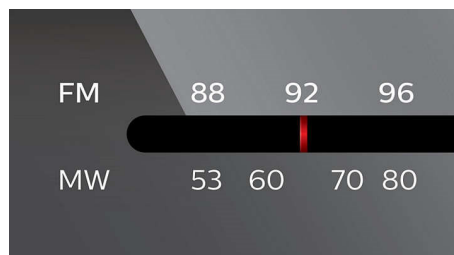

Tuner FM/MW

Tuner stereo FM/MW (AM)