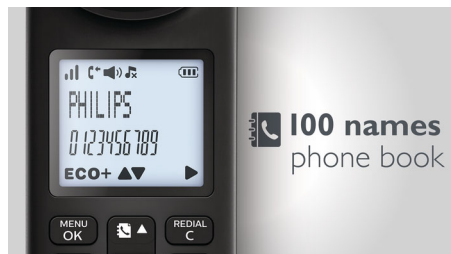

100 nime mahutav telefoniraamat

Hoidke alati oma lähedaste telefoninumbreid käeulatuses: salvestage telefoniraamatusse kuni 100 lemmikisikut.

Muretu laadimine

Laadige käsitelefon üheskoos kumba pidi