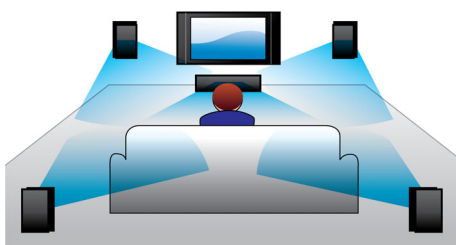

Progettato per migliorare l'ambiente domestico

- Design compatto e praticità

Intrattenimento di alta qualità e installazione facile

- Riproduzione da DVD, VCD, CD e dispositivi USB
- HDMI 1080p con upscaling ad alta definizione per immagini più nitide

PHILIPS

In evidenza

Altoparlanti potenti con diffusori per bassi

Altoparlanti potenti con diffusore di bassi per un audio ottimale

Dolby Digital Pro Logic II

Il decodificatore incorporato Dolby Digital elimina la necessità di un decodificatore esterno, poiché è in grado di elaborare tutte le informazioni dei sei canali audio e garantire un audio surround potente, naturale ed estremamente realistico. Dolby Pro Logic II genera cinque canali di elaborazione surround da qualsiasi sorgente stereo.

multicanale, senza conversione dei segnali analogici; in tal modo le immagini sono impeccabili e la qualità audio è completamente priva di rumore.

Riproduce tutti i formati

Consente la riproduzione da quasi tutti i dischi e dispositivi multimediali, siano essi DVD, VCD, CD o dispositivi USB. Scopri l'imbattibile comodità offerta dalla grande varietà di riproduzione e dalla possibilità di condividere file multimediali sul TV o sul sistema Home Theater.