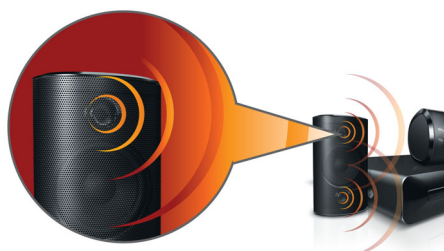

Philips
Home Theater 5.1

1080p HDMI

HTS3520

Ossessionati dall'audio

Audio cinematografico potente con bassi profondi

Porta la potenza del cinema a casa tua! Potenti altoparlanti con diffusori di bassi e upscaling HDMI 1080p ad alta definizione per apprezzare al meglio l'esperienza dell'Home Entertainment

Esperienza di ascolto superiore

- Altoparlanti potenti con diffusore di bassi per un audio ottimale
- Audio surround Dolby Digital e Pro Logic II
- La potenza di 600 W RMS consente di riprodurre filmati e musica con un audio eccezionale

Progettato per migliorare l'ambiente domestico

- Design compatto e praticità

Intrattenimento di alta qualità e installazione facile

- Riproduzione da DVD, VCD, CD e dispositivi USB
- HDMI 1080p con upscaling ad alta definizione per immagini più nitide

PHILIPS

In evidenza

Altoparlanti potenti con diffusori per bassi

Altoparlanti potenti con diffusore di bassi per un audio ottimale

Dolby Digital Pro Logic II

Il decodificatore incorporato Dolby Digital elimina la necessità di un decodificatore esterno, poiché è in grado di elaborare tutte le informazioni dei sei canali audio e garantire un audio surround potente, naturale ed estremamente realistico. Dolby Pro Logic II genera cinque canali di elaborazione surround da qualsiasi sorgente stereo.