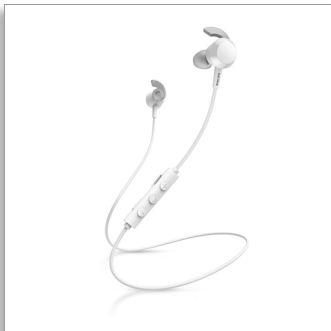

Philips
Auriculares sem fios

Diafragmas de 8,2 mm/posterior
fechada
Auriculares

TAE4205WT

Sinta os graves

Adora aqueles momentos em que começam as batidas? Estes auriculares sem fios oferecem graves potentes com o toque num botão! Desfrute de 10 horas de reprodução, carregamento rápido e abas laterais macias para uma adaptação correta e melhor isolamento de ruído passivo.

10 horas de reprodução. Graves fortes e arrojados.

- 10 horas de reprodução. Carregamento USB-C
- Diafragmas potentes em neodímio de 8,2 mm
- Carregamento rápido. Carregue durante 15 minutos e treine mais 1,5 horas.
- Botão BASS boost. Graves instantaneamente mais fortes

Desde listas de reprodução até chamadas

- O cabo de auscultadores assenta confortavelmente atrás do pescoço
- Emparelhamento inteligente. Encontre automaticamente dispositivos Bluetooth
- Comando no fio. Mude facilmente de uma lista de reprodução para chamadas