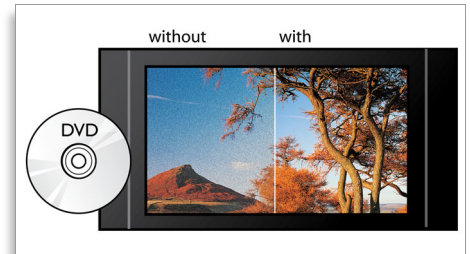

Conversión de video de DVD

La conversión de video de 1080p HDMI ofrece imágenes nítidas. Ahora puedes disfrutar de las películas en DVD con definición estándar con una resolución de alta calidad, colores más detallados e imágenes más realistas. El escaneo progresivo (representado por «p» en 1080p) elimina la estructura lineal que predomina en las pantallas de los televisores y garantiza imágenes increíblemente precisas. Y como si eso fuera poco, HDMI establece una conexión digital directa que puede transmitir tanto videos de alta definición sin comprimir como audio multicanal digital sin conversiones analógicas y ofrece una calidad de sonido e imagen excelentes sin ningún tipo de ruido.