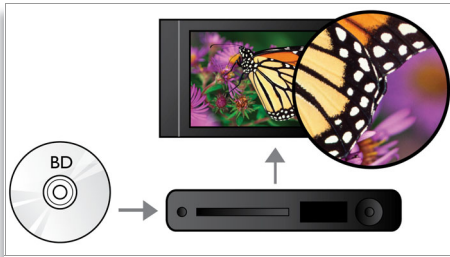

## Reproducción de Blu-ray Disc

Los Blu-ray Disc tienen la capacidad de incluir datos de alta definición, así como imágenes con una resolución de 1920 x 1080 de alta definición. Las escenas se reproducen con todos los detalles, los movimientos se suavizan y las imágenes se vuelven realmente nítidas. Blu-ray ofrece además un sonido Surround sin comprimir, de manera que la experiencia sonora resulta increíblemente real. La elevada capacidad de almacenamiento de los Blu-ray Disc permite integrar además un sinnúmero de posibilidades interactivas. La perfecta navegación durante la reproducción y otras emocionantes funciones como los menús emergentes incluyen una dimensión totalmente nueva en el entretenimiento en casa.

## Dolby TrueHD

Dolby TrueHD ofrece canales 7.1 con el sonido de mayor calidad procedente de los discos Blu-ray. El audio es prácticamente idéntico al de una grabación de estudio y te permite escuchar lo que realmente tienes que escuchar. Dolby TrueHD completa la experiencia de entretenimiento de alta definición.

## BD-Live (Perfil 2.0)

BD-Live te abre las puertas al verdadero mundo de la alta definición. Con sólo conectar tu reproductor Blu-ray a Internet, podrás recibir contenidos exclusivos, hacer descargas, ver eventos en vivo y en directo, chatear, jugar en línea y hacer compras. Sumérgete en el mundo de la alta definición con la reproducción Blu-ray y BD-Live.