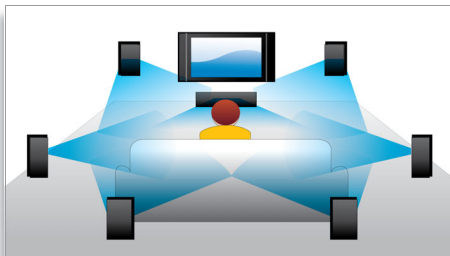

## Reproducción de Blu-ray Disc

Los Blu-ray Disc tienen la capacidad de incluir datos de alta definición, así como imágenes con una resolución de 1920 x 1080 de alta definición. Las escenas se reproducen con todos los detalles, los movimientos se suavizan y las imágenes se vuelven realmente nítidas. Blu-ray ofrece además un sonido Surround sin comprimir, de manera que la experiencia sonora resulta increíblemente real. La elevada capacidad de almacenamiento de los Blu-ray Disc permite integrar además un sinnúmero de posibilidades interactivas. La perfecta navegación durante la reproducción y otras emocionantes funciones como los menús emergentes incluyen una dimensión totalmente nueva en el entretenimiento en casa.

## Dolby TrueHD

Dolby TrueHD ofrece canales 7.1 con el sonido de mayor calidad procedente de los discos Blu-ray. El audio es prácticamente idéntico al de una grabación de estudio y te permite escuchar lo que realmente tienes que escuchar. Dolby TrueHD completa la experiencia de entretenimiento de alta definición.

## BD-Live (Perfil 2.0)

BD-Live te abre las puertas al verdadero mundo de la alta definición. Con sólo conectar tu reproductor Blu-ray a Internet, podrás recibir contenidos exclusivos, hacer descargas, ver eventos en vivo y en directo, chatear, jugar en línea y hacer compras. Sumérgete en el mundo de la alta definición con la reproducción Blu-ray y BD-Live.