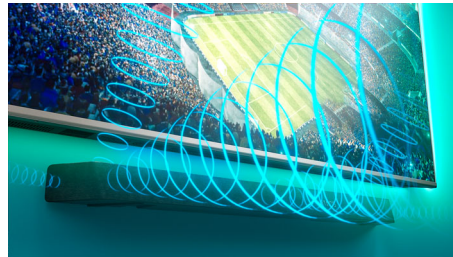

Λειτουργία Stadium EQ

Ζήστε τη συναρπαστική εμπειρία των ζωντανών σπορ στο σαλόνι σας. Η λειτουργία Stadium EQ σας βυθίζει στο θόρυβο του πλήθους, σαν να κάθεστε στο στάδιο! Νιώστε τη συγκίνηση σε κάθε σημαντική στιγμή ακούγοντας πεντακάθαρα τον σχολιασμό του εκφωνητή.