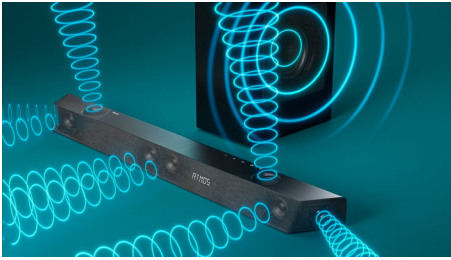

SoundBar 3.1.2 με ασύρματο υπογούφερ
Ασύρματο υπογούφερ μέγ. 720W Κινηματογραφική εμπειρία με Dolby Atmos, Οικιακός ήχος με το Play-Fi, Συνδέεται με βοηθούς φωνής

Χαρακτηριστικά

3.1.2 κανάλια, με μέγιστη ισχύ 720W

Αυτό το soundbar φέρνει μέγ. 720W (360W RMS στα 10% THD) ισχυρού και πλούσιου ήχου σε όλα όσα παρακολουθείτε. Τα 3.1.2 κανάλια γεμίζουν κάθε δωμάτιο με μαγικά soundtrack, καταγιστικά εφέ και πεντακάθαρους διαλόγους. Το ασύρματο υπογούφερ ενισχύει κάθε έκρηξη και κάθε ρυθμό.