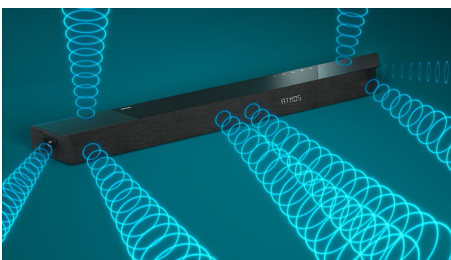

Εύκολος χειρισμός, διακριτική εμφάνιση.

- Δύο επικλινή ηχεία για ευρύτερο πεδίο ήχου
- Απόδοση HDMI 4K για ήχο Ultra HD
- Εύκολη σύνδεση στις αγαπημένες σας πηγές

PHILIPS

SoundBar 3.1.2 με ασύρματο υπογούφερ
 Ασύρματο υπογούφερ μέγ. 720W Κινηματογραφική εμπειρία με Dolby Atmos, Οικιακός ήχος με το Play-Fi, Συνδέεται με βοηθούς φωνής

Χαρακτηριστικά

3.1.2 κανάλια, με μέγιστη ισχύ 720W

Αυτό το soundbar φέρνει μέγ. 720W (360W RMS στα 10% THD) ισχυρού και πλούσιου ήχου σε όλα όσα παρακολουθείτε. Τα 3.1.2 κανάλια γεμίζουν κάθε δωμάτιο με μαγικά soundtrack, καταγιστικά εφέ και πεντακάθαρους διαλόγους. Το ασύρματο υπογούφερ ενισχύει κάθε έκρηξη και κάθε ρυθμό.

Dolby Atmos

Αυξήστε την ένταση, ό,τι κι αν παρακολουθείτε. Τα κορυφαία ηχεία του soundbar σας προσφέρουν την απόλυτη εμπειρία Dolby Atmos. Οι αγαπημένες σας ταινίες και εκπομπές θα ακούγονται εντυπωσιακά ρεαλιστικά, καθώς ο ήχος ρέει πάνω και γύρω σας.

Ευρύτερο πεδίο ήχου

Διευρύνετε τον ήχο! Δύο επιπλέον ηχεία τουίτερ στα δύο άκρα του soundbar

διευρύνουν τον ήχο, ώστε να μπορείτε να διαχωρίζετε με σαφήνεια τα μουσικά όργανα. Ξεχωρίστε τα εύκολα και ακούστε κάθε μουσικό όργανο στην ορχήστρα σαν να βρίσκεστε πραγματικά στην αίθουσα συναυλιών!