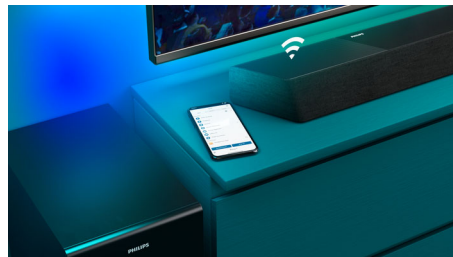

Ασύρματο οικιακό σύστημα Philips

Αυτό το SoundBar είναι συμβατό με την τεχνολογία Play-Fi και προσφέρει τέλειο ήχο home cinema. Συνδέστε το SoundBar σε οποιαδήποτε εξωτερική και έξυπνη συσκευή του σπιτιού σας. Η συνδεσιμότητα DTS Play-Fi και η εφαρμογή Philips Sound προσφέρουν τη δυνατότητα αναπαραγωγής ήχων σε όλο το οικιακό σας δίκτυο Wi-Fi.