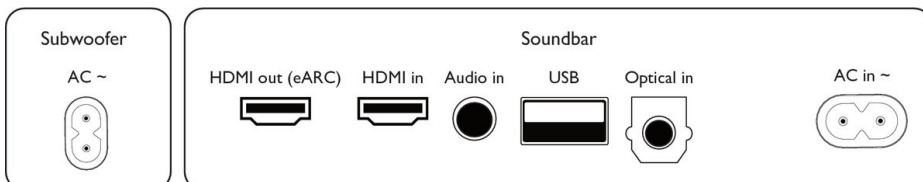

Βίντεο

- Διέλευση 3D
- Βελτίωση εικόνας: Βίντεο 4K pass-through, Dolby

Vision, HDR10, HDR10+, HLG

Υποστηριζόμενα φORMά ήχου

- 1 είσοδος HDMI: Dolby Atmos, Dolby Digital, Dolby Digital plus, Dolby TrueHD, Dolby MAT, LPCM 2ch
- HDMI ARC/eARC: Dolby Atmos, Dolby Digital, Dolby Digital plus, Dolby TrueHD, Dolby MAT, LPCM 2ch
- Οπτικό: Dolby Digital, LPCM 2ch
- Bluetooth: SBC
- USB: MP3, WAV, FLAC
- Play-Fi: AIFF, FLAC, MP3, MPEG4 AAC, MPEG4 M4A, WAV

Συμβατότητα

- Έλεγχος εφαρμογών από smartphone/tablet

Άνεση

- Τύπος οθόνης: Οθόνη LED 5 ψηφίων και 14 τμημάτων
- Τηλεχειριστήριο
- Νυκτερ. λειτ.: OXI

Σχεδίαση

- Χρώμα: Μαύρο
- Με δυνατότητα ανάρτησης σε τοίχο

Ρεύμα

- Αυτόματη αναμονή
- Τροφοδοσία ρεύματος κύριας μονάδας: 100-240V AC, 50/60 Hz
- Τροφοδοσία σε κατάσταση αναμονής κύριας μονάδας: <0,5 W
- Τροφοδοσία υπογούφερ: 100-240V AC, 50/60 Hz
- Κατανάλωση υπογούφερ κατά την αναμονή: < 0,5 W

Αξεσουάρ

- Συμπεριλαμβανόμενα αξεσουάρ: Τηλεχειριστήριο (με μπαταρία), Καλώδιο ρεύματος, Στήριγμα ανάρτησης στον τοίχο, Οδηγός γρήγορης έναρξης, Φυλλάδιο παγκόσμιας εγγύησης

Διαστάσεις

- Κύρια μονάδα (Π x Υ x Β): 940 x 65 x 106 μμ
- Βάρος κύριας μονάδας: 3 κ.
- Υπογούφερ (Π x Υ x Β): 190 x 410 x 309 μμ
- Βάρος υπογούφερ: 6 κ.

Διαστάσεις συσκευασίας

- Διαστάσεις συσκευασίας (Π x Υ x Β): 105 x 22,5 x 45 εκ.
- Μικτό βάρος: 12,2 κ.

Ημερομηνία έκδοσης
2022-11-02

Έκδοση: 6.4.1

12 NC: 8670 001 82798
EAN: 48 95229 12668 8

© 2022 Koninklijke Philips N.V.
Με την επιφύλαξη παντός δικαιώματος.

Οι προδιαγραφές ενδέχεται να αλλάζουν χωρίς προειδοποίηση. Τα εμπορικά σήματα ανήκουν στην Koninklijke Philips N.V. ή στους αντίστοιχους ιδιοκτήτες.

www.philips.com