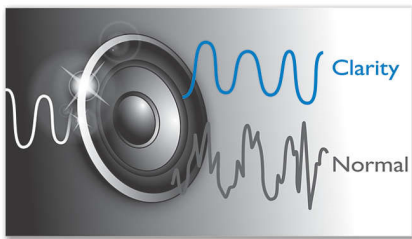

Designet til at forbedre din biograf derhjemme

- Kompakt design gør, at den kan være alle steder

Nyd al din underholdning - helt enkelt

- Full HD 3D Blu-ray til en virkelig overvældende filmoplevelse i 3D
- Skarpere high definition-billeder med HDMI 1080p
- MP3 Link afspiller musik fra bærbare medieafspillere

PHILIPS

Vigtigste nyheder

Mineralbaserede højtalere

Mineralbaserede højtalere for ekstra klarhed

Klasse-D-forstærker

En digital Klasse-D-forstærker tager et analogt signal, gør det digitalt og forstærker det derefter digitalt. Signalet passerer til sidst et demodulationsfilter, før det bliver til et hørbart udgangssignal. Det forstærkede digitale signal har alle fordelene ved digital lyd, bl.a. meget høj lyd kvalitet. Desuden har en digital Klasse-D-forstærker en mere end 90 % højere virkningsgrad sammenlignet med traditionelle Klasse-AB-forstærkere. Det betyder, at en kraftig forstærker kan gøres meget kompakt.

Dolby TrueHD og DTS HD

Dolby TrueHD og DTS-HD Master Audio Essential leverer den fineste lyd kvalitet fra dine Blu-ray-diske. Den gengivne lyd er stort set

umulig at skelne fra studie-masteren, så du kommer til at høre det, skaberne af værket ønskede, at du skulle høre. Dolby TrueHD og DTS-HD Master Audio Essential fuldender din high definition-underholdningsoplevelse.

Skarpere HD-billeder

HDMI 1080p-upscaling leverer billeder, der er knivskarpe. Film i standarddefinition kan nu nydes i ægte high definition-opløsning – hvilket sikrer flere detaljer og mere realistiske billeder. Progressiv scanning (repræsenteret af "p" i "1080p") eliminerer linjestrukturen, der er