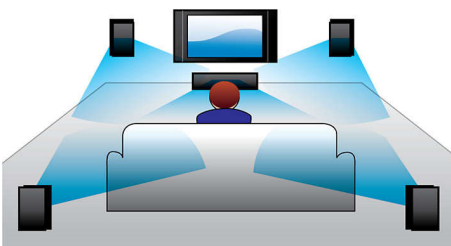

Dolby TrueHD og DTS HD

Dolby TrueHD og DTS-HD Master Audio Essential leverer den fineste lyd kvalitet fra dine Blu-ray-diske. Den gengivne lyd er stort set

umulig at skelne fra studie-masteren, så du kommer til at høre det, skaberne af værket ønskede, at du skulle høre. Dolby TrueHD og DTS-HD Master Audio Essential fuldender din high definition-underholdningsoplevelse.