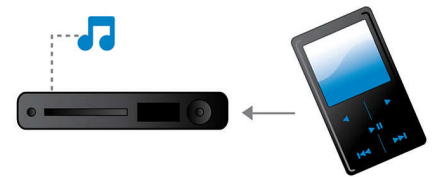

MP3 Link

MP3 Link muliggør afspilning af MP3-filer direkte fra din bærbare medieafspiller på dit hjemmebiografssystem. Du skal blot slutte din bærbare MP3-afspiller til det indbyggede MP3 Link-stik og nyde din MP3-musik i den overlegne lyd kvalitet, der leveres af Philips hjemmebiografssystem. MP3 Link bringer din bærbare musik ind i de behagelige omgivelser i stuen.