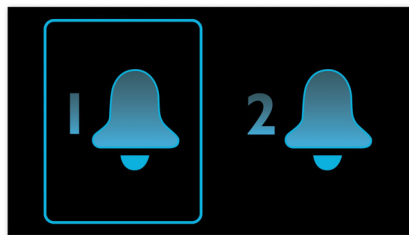

Dvojni alarm

Philipsov avdio sistem ima dva časa alarma. Prvega nastavite, da zbudí vas, drugega pa za bujenje partnerja.

Specifikacije

Ura

- Tip: Digitalna
- Oblika zapisa časa: 12 H, 24 H
- Zaslon: LCD

Alarm

- Št. alarmov: 2
- Izklopni časovnik: 15/30/60/90/120 minut
- Dreamež (ponovitev alarma): Da, 9 minut

Sprejemnik/sprejem/prenos

- Antena: antena FM
- Frekvenčna območja sprejemnika: Digitalno iskanje postaj, FM
- Frekvenčni razpon: 87,5 - 108 MHz
- Št. prednastavljenih postaj: 20

Priročnost

- Alarmi: Brenčalo, Radijski alarm, Dvojni čas alarma, Ponovitev alarma (dreamež), Funkcija Gentle Wake
- Izklopni časovnik
- Svetlost zaslona: Visoka/srednja/nizka/izklopljena
- Regulacija glasnosti: Gor/dol
- Barva osvetlitve ozadja: bela
- Izboljšave za uro: projekcija časa

Napajanje

- Napajanje: 100–240 V AC, 50/60 Hz
- Vrsta baterije: Velikost AA (LR6)
- Število baterij: 4
- Vrsta napajanja: Vhod AC, delovanje na baterijo
- Napetost baterije: 1,5 V

Dimenzije

- Vrsta embalaže: D-ohišje
- Dimenzije izdelka (Š x G x V): 76,4 x 100 x 103,5 mm
- Neto teža: 0,27 kg
- Dimenzije embalaže (Š x G x V): 210 x 131 x 98 mm
- Bruto teža: 0,363 kg

Dodatna oprema

- Priložena dodatna oprema: Adapter AC-DC, vodnik za hiter začetek, Uporabniški priročnik, Garancijsko potrdilo

Zvočniki

- Vgrajeni zvočniki: 1

Datum izdaje 2016-03-21

Različica: 2.0.5

12 NC: 8670 001 33477
EAN: 48 95185 61941 5

© 2016 Koninklijke Philips N.V.
Vse pravice pridržane.

Specifikacije se lahko spremenijo brez predhodnega obvestila. Blagovne znamke so v lasti podjetja Koninklijke Philips N.V. ali drugih lastnikov.

www.philips.com