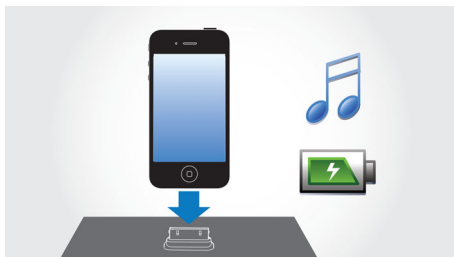

Arricchisci la tua esperienza audio

- Per impostare facilmente i toni bassi e alti
- Massima potenza RMS da 60 W

Semplicità d'uso

- Caricatore di CD motorizzato per accesso semplificato
- Per informazioni su stazioni e servizi di dati

PHILIPS

In evidenza

Utilizza e ricarica il tuo iPod/iPhone

Ascolta la tua musica preferita in formato MP3 mentre carichi il tuo iPod/iPhone. La base

docking ti consente di collegare il tuo dispositivo portatile direttamente al sistema di intrattenimento docking per ascoltare i tuoi brani musicali preferiti con un audio di qualità superiore e di ricaricare il tuo iPod/iPhone durante il funzionamento, così da poter ascoltare la musica senza doverti preoccupare dello stato di carica della batteria. Il sistema di intrattenimento docking carica automaticamente il dispositivo portatile quando quest'ultimo è inserito.

Controllo alti e bassi

Le funzioni Treble (toni alti) e Bass (toni bassi) dell'equalizzatore controllano i livelli sonori alle alte e basse frequenze. Treble regola l'amplificazione dei toni alti e Bass regola l'amplificazione dei toni bassi. Utilizzando i tasti su/giù, è possibile regolare l'intensità dei toni alti e bassi oppure lasciare inalterati i livelli e riprodurre la musica in base alle impostazioni di registrazione originali. Questa funzione consente di ascoltare la musica nel modo preferito.