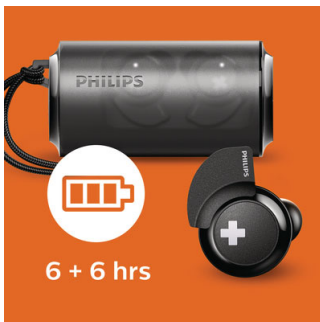

6 + 6 h esitusaeg

Tänu 6-tunnisele esitusaajale saab muusikat kaua kuulata. Ühendades laadimiskorpuse, saate nautida veel 6 tundi esitusaega.