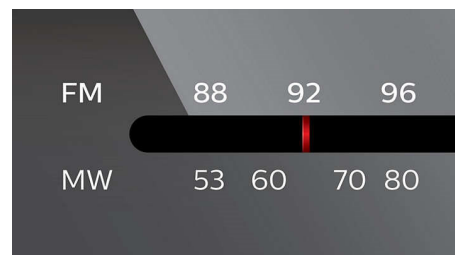

Tuner FM/MW

Stereofonní tuner FM/MW (AM)

Klávesy přímé předvolby

Klávesy přímé předvolby umožňují rychlý přístup k uloženým rozhlasovým stanicím

Vestavěný reproduktor

Reproduktor poskytuje dobrou kvalitu zvuku, díky čemuž přináší poslech ještě větší potězek.

Specifikace

Zvuk

- Výstupní výkon: 1,2 W RMS
- Ovládání hlasitosti: otočné (digitální)
- Zvukový systém: Mono

Design a provedení

- Barva: Černá

Možnosti připojení

- Výstup A/V: Sluchátka (3,5 mm)

Tuner/přijem/vysílání