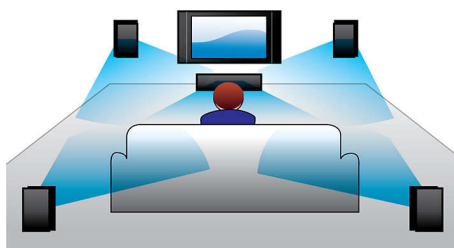

Dolby TrueHD i DTS-HD

Formaty Dolby TrueHD i DTS-HD Master Audio Essential wydobywają z płyt Blu-ray dźwięk doskonałej jakości. Odtwarzany dźwięk jest niemalże niemożliwy do odróżnienia od wersji studyjnej, tak więc słyszysz dokładnie to, co było zamysłem twórców. Formaty Dolby TrueHD oraz DTS-HD Master Audio Essential stanowią wspaniałe uzupełnienie Twoich wrażeń z rozrywki w jakości HD.