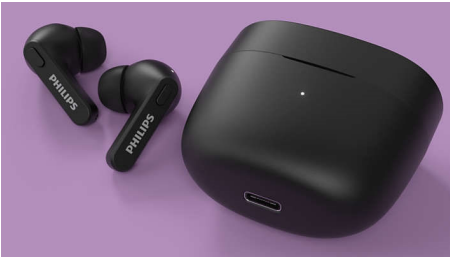

초소형 충전 케이스

주머니 속에 여러 번 충전할 수 있는 케이스를 갖고 밖으로 나가보세요. 한번의 충전으로 최대 6 시간 재생이 가능하며 완전히 충

전된 케이스로 12 시간을 추가로 재생할 수 있습니다. 케이스로 15 분 간 충전하면 한 시간 동안 재생할 수 있습니다. 케이스를 완전히 충전하는데는 USB-C 기준 2 시간이 소요됩니다.

4 가지 색상

4 가지 색상. '하키 스틱' 디자인

안정적이고 편안한 착용감

부드러운 교체형 실리콘 이어 팁 커버로 진정한 편안함을 느낄 수 있습니다. 각 이어버드의 이어 팁은 외이도에 단단하게 삽입되어 외부 소음을 완벽하게 차단합니다. '하키 스틱' 폼 팩터로 이어버드가 단단히 고정됩니다.