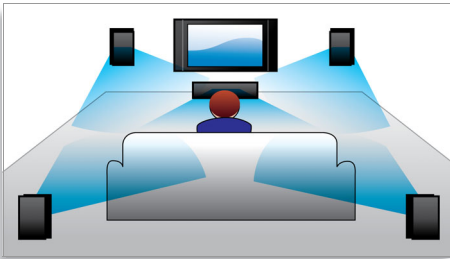

Dolby TrueHD és DTS-HD

A Dolby TrueHD és a DTS-HD Master Audio Essential a legjobb hangzást hozza ki Blu-ray lemezeiből. A hangzás gyakorlatilag megkülönböztethetetlen a hangstúdiókban készült mesterszalagokétól, így Ön pontosan azt hallja, amit az alkotók megálmodtak. A Dolby TrueHD és a DTS-HD Master Audio Essential teljessé teszi a nagyfelbontás által nyújtott élményt.