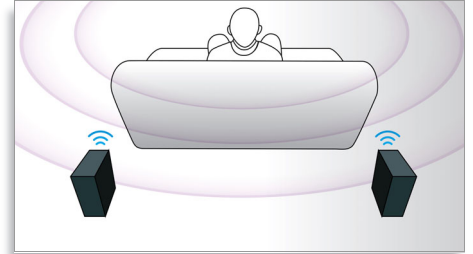

Vezeték nélküli hátsó hangsugárzók opció

A hátsó hangsugárzók vezeték nélkül működnek, így oda helyezheti őket, ahová kedve tartja. A használt technológia nem okoz interferenciát, és teljes surround hangzást nyújt anélkül, hogy a kábelekkel kellene bajlódni. A vezeték nélküli Philips hátsó hangsugárzókat külön vásárolhatja meg.