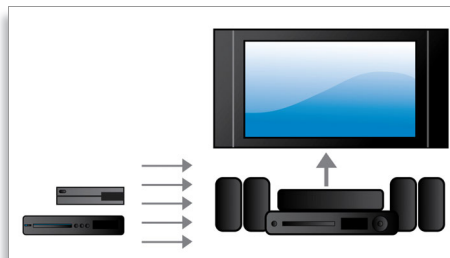

1000 W RMS teljesítmény

1000 W RMS teljesítmény a kiváló hangzású filmekhez és zenéhez

Full HD 3D Blu-ray

A Full HD 3D TV lenyűgöző 3D moziélményt nyújt otthonában. Az aktív 3D technológia a gyorskapcsolású kijelzők legújabb generációját használva gondoskodik a valóság-hű megjelenítésről teljes 1080x1920 HD felbontásban. Ha speciális szemüveggel tekint meg ezeket a képeket, amelynek bal és jobb „lencséje” a váltakozó képekkel szinkronban nyílik és csukódik, létrejön a Full HD 3D moziélmény - az Ön otthonában. A Blu-ray lemezen megjelenő kiváló 3D filmeknek köszönhetően széles és kitűnő minőségű tartalomválaszték áll rendelkezésére. A Blu-ray ezen kívül tömörítetlen surround hangzást is biztosít, hogy a hangélmény felülmúlhatatlanul valóság-hű legyen.

HDMI Hub

A HDMI Hub kiegészítő HDMI-portokat biztosít, melyek segítségével házimozijához kényelmesen további eszközöket csatlakoztathat, mint például játékkonzolt vagy HD beltéri egységet. Ha ezeket az eszközöket a HDMI Hub segítségével csatlakoztatja, nagyfelbontású hanggal és képpel élvezheti a szórakoztató tartalmakat.