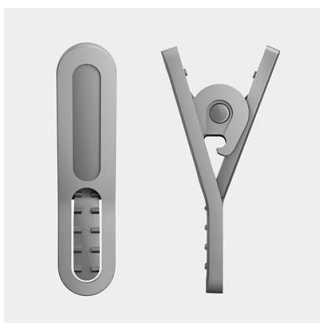

protección

- Cable reforzado Kevlar® para una máxima durabilidad
- Funda de transporte para un fácil almacenamiento
- Resistentes al sudor y a la humedad, ideales para realizar ejercicio

Libertad

- 3 tamaños de almohadillas para un ajuste óptimo
- Clip para cables incluido para ejercicio sin enredos
- Su diseño ultraliviano de 4,3g ofrece máxima comodidad*
- Anillo de estabilidad para un ajuste seguro en la oreja

Seguí avanzando

- Sonido de alto rendimiento que produce un máximo rendimiento
- Los auriculares insertos proporcionan aislamiento de ruidos

PHILIPS

Destacados

3 opciones de tamaños de almohadillas

3 tamaños de almohadillas para un ajuste óptimo

Clip sujetador de cables

Los audífonos ActionFit vienen incluido un clip para cables que mantiene el cable fuera del camino mientras te exigés más.

Funda de transporte para un fácil

Funda de transporte para un fácil almacenamiento

Sonido de alto rendimiento

Los controladores de 8,6 mm de neodimio potencian el sonido de alto rendimiento, lo que hace que des lo mejor de vos.

Cable reforzado Kevlar®

Los cables reforzados Kevlar® de los audífonos son lo suficientemente resistentes para soportar incluso el uso durante el entrenamiento más exigente.