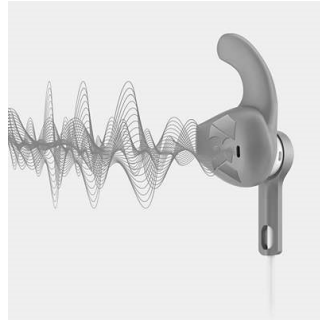

Clip sujetador de cables

Los audífonos ActionFit vienen incluido un clip para cables que mantiene el cable fuera del camino mientras te exigés más.

Funda de transporte para un fácil

Funda de transporte para un fácil almacenamiento

Sonido de alto rendimiento

Los controladores de 8,6 mm de neodimio potencian el sonido de alto rendimiento, lo que hace que des lo mejor de vos.

Cable reforzado Kevlar®

Los cables reforzados Kevlar® de los audífonos son lo suficientemente resistentes para soportar incluso el uso durante el entrenamiento más exigente.

Anillo de estabilidad

Un anillo de estabilidad de goma en el cuerpo de los auriculares los fija firmemente cuando te los colocás en las orejas para que no tengás que preocuparte por si se te caen.

Aislamiento de ruidos

Los auriculares insertos crean un sellado perfecto en el canal auditivo, lo que da como resultado un potente efecto de aislamiento. Nuestros tubos acústicos ovalados están ergonómicamente optimizados para garantizar un ajuste excepcional.