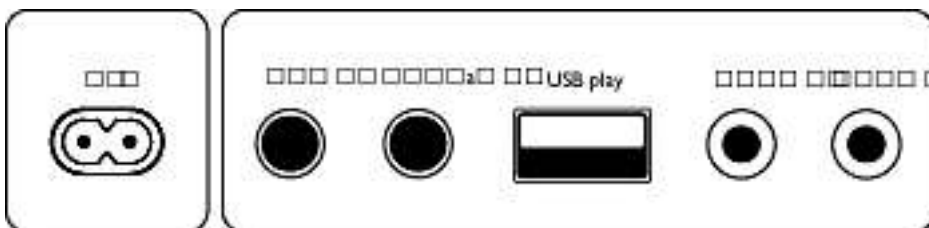

Υποστηριζόμενα φαρμά ήχου

- Bluetooth: SBC
- USB: MP3, WAV, WMA, FLAC

Άνεση

- Καραόκε: έλεγχος ηχούς, Ένταση μικροφώνου, Εξασθένιση φωνητικών, σύστημα αλλαγής φωνής
- Έλεγχος έντασης ήχου: Διακόπτης αφής

- Εφέ φωτισμού: Ναι, εφέ φωτισμού ηχείου, στροβοσκοπικό φως
- Έλεγχος κιθάρας
- Οθόνη: LED

Συμβατότητα

- Έλεγχος εφαρμογών από smartphone/tablet: ΟΧΙ

Ρεύμα

- Χωρητικότητα μπαταρίας: 2200 mAh, 7,4 V
- Τροφοδοσία ρεύματος: 100-240 VAC, 50/60 Hz
- Τύπος μπαταρίας: Ιόντων λιθίου (ενσωματωμένη)
- Διάρκεια ζωής της μπαταρίας: 14 ώρα(ες)
- Χρόνος φόρτισης: ≤ 3 ώρα(ες)
- Power bank: Ναι, ενσωματωμένο (5V/1A)

Διαστάσεις συσκευασίας

- Ύψος: 52.2 εκ.
- Τύπος συσκευασίας: Συσκευασία
- Τύπος τοποθέτησης σε ράφι: Όρθιο
- Πλάτος: 39 εκ.
- Βάθος: 37 εκ.
- Αριθμός συμπεριλαμβανόμενων προϊόντων: 1
- EAN: 48 95229 12901 6
- Μικτό βάρος: 8.7 κ.
- Καθαρό βάρος: 7.04 κ.
- Καθαρό απόβαρο: 1.66 κ.

Διαστάσεις προϊόντος

- Ύψος: 46.05 εκ.
- Πλάτος: 30.9 εκ.
- Βάθος: 32.2 εκ.
- Βάρος: 6.95 κ.

Αξεσουάρ

- Συμπεριλαμβανόμενα αξεσουάρ: Καλώδιο ρεύματος AC, Οδηγός γρήγορης έναρξης, Πιστοποιητικό εγγύησης, Έντυπο ασφάλειας και εγγύησης

Οθόνη

- Οπίσθ φωτ: μπλε
- Ένδειξη φόρτισης: κόκκινο

Ημερομηνία έκδοσης
2024-03-08

Έκδοση: 1.1.1

EAN: 48 95229 12901 6

© 2024 Koninklijke Philips N.V.
Με την επιφύλαξη παντός δικαιώματος.

Οι προδιαγραφές ενδέχεται να αλλάζουν χωρίς προειδοποίηση. Τα εμπορικά σήματα ανήκουν στην Koninklijke Philips N.V. ή στους αντίστοιχους ιδιοκτήτες.

www.philips.com