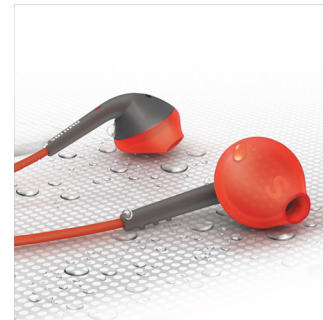

Tahan keringat dan hujan

Headphone ActionFit didesain khusus untuk gaya hidup aktif. Apa pun jenis olahraga yang Anda sukai, headphone ini tahan panas, hujan, dan keringat! Dibuat dengan bahan tahan air, headphone Anda nyaman serta tahan keringat dan hujan.