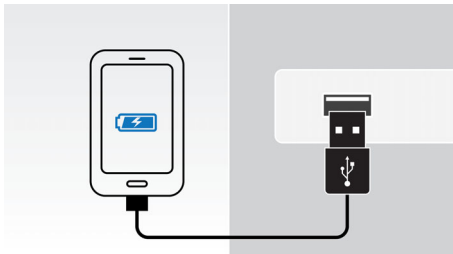

USB za drugo napravo

Zvočnik ima tudi vrata USB za polnjenje druge mobilne naprave tudi, ko je iPod/iPhone priključen.

Samodejna sinhronizacija ure/datuma

Ko iPod/iPhone/iPad priključite na postajo, ta samodejno sinhronizira uro ali datum. Pritisnite gumb, da preklopite med prikazom ure in časa.