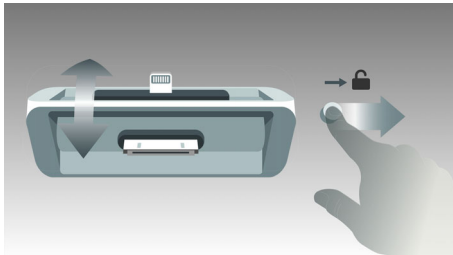

Zasnovano za vašo spalnico

- DualDock za polnjenje in predvajanje naprav Apple (osvetljen in 30-pinski priključek)
- Elegantna in kompaktna zasnova, ki se prilaga vsaki nočni omarici
- Nočna lučka z nežno svetlobo
- Samodejna sinhronizacija ure ali datuma, ko je na priključni postaji

Značilnosti

DualDock za polnjenje in predvajanje

Z inovativno postajo Philips DualDock z osvetljenim in 30-pinskim priključkom lahko predvajate in polnite vse naprave Apple. Odlikujeta jo elegantna zasnova in izjemna funkcionalnost, med priključkoma pa lahko preklapljate v trenutku. Uživate v najljubših skladbah iz katerekoli naprave Apple.

Zvočni vhod

Zvočni vhod omogoča neposredno predvajanje vsebine iz prenosnih predvajalnikov predstavnosti. Zvočni vhod omogoča tudi doživetje priljubljene glasbe v vrhunski kakovosti zvoka, ki jo zagotavlja zvočni sistem, poleg tega pa je tudi priročen, saj morate prenosni predvajalnik MP3 samo priključiti na zvočni sistem.