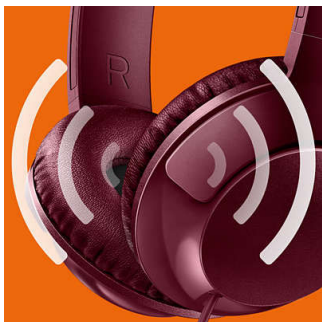

震撼粗犷的低音

这是可让您切实感受到节奏的震撼而有力的低音。别让时尚的设计欺骗了你 - 尤其是

精调的驱动单元和低音发声器可产生超低的频率, 形成独特的低音 + 标志声音。