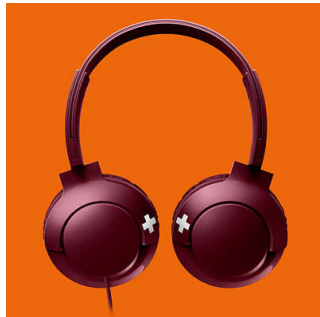

平折设计

凭借其平折设计, 低音 + 系列耳机很容易折叠和存放, 这使其成为理想的旅行伴侣。