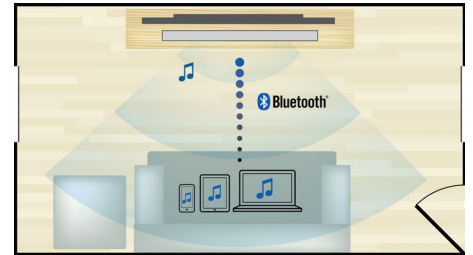

2 db HDMI

Ha csatlakoztatja a lejátszó 2 HDMI kimenetét a nem-3D AV receiverhez, élvezheti az élethű 3D lejátszást, és a kristálytisza 5.1-es vagy 7.1-es hangzást.

iPod/iPhone zenelejátszás és töltés

Élvezze kedvenc zenéjét, miközben iPod/iPhone készülékét tölti! Egyszerűen csatlakoztassa iPod/iPhone készülékét USB kábellel a házimozsi-rendszer USB portjához. Lejátszás közben tölti is iPod/iPhone készülékét, így zenét hallgathat anélkül, hogy aggódnia kellene amiatt, hogy Apple eszközének akkumulátora lemerül.

Beépített Wi-Fi

A népszerű online szolgáltatások választékának kihasználásához a beépített Wi-Fi-vel

egyszerűen csatlakoztassa házimoziját közvetlenül otthoni hálózatához. A legjobb weboldalak filmekkel, képekkel, információs/ szórakoztató tartalmakkal és egyéb online szolgáltatásokkal, a TV képernyőjéhez illeszkedően.

Vezeték nélküli Bluetooth streaming

Vezeték nélküli Bluetooth zeneáramítás zenelejátszó eszközökről

Dolby TrueHD és DTS-HD

A Dolby TrueHD és a DTS-HD Master Audio Essential a legjobb hangzást hozza ki Blu-ray lemezeiből. A hangzás gyakorlatilag megkülönböztethetetlen a hangstúdiókban készült mesterszalagokétól, így Ön pontosan azt hallja, amit az alkotók megálmodtak. A Dolby TrueHD és a DTS-HD Master Audio Essential teljessé teszi a nagyfelbontás által nyújtott élményt.