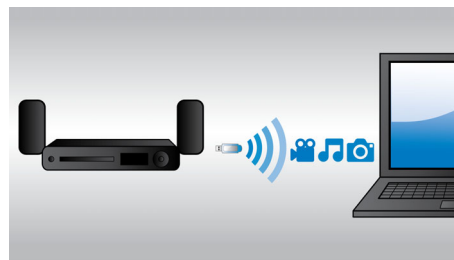

2 db HDMI

Ha csatlakoztatja a lejátszó 2 HDMI kimenetét a nem-3D AV receiverhez, élvezheti az élethű 3D lejátszást, és a kristálytisza 5.1-es vagy 7.1-es hangzást.

iPod/iPhone zenelejátszás és töltés

Élvezze kedvenc zenéjét, miközben iPod/iPhone készülékét tölti! Egyszerűen csatlakoztassa iPod/iPhone készülékét USB kábellel a házimozsi-rendszer USB portjához. Lejátszás közben tölti is iPod/iPhone készülékét, így zenét hallgathat anélkül, hogy aggódnia kellene amiatt, hogy Apple eszközének akkumulátora lemerül.

Beépített Wi-Fi

A népszerű online szolgáltatások választékának kihasználásához a beépített Wi-Fi-vel

egyszerűen csatlakoztassa házimoziját közvetlenül otthoni hálózatához. A legjobb weboldalak filmekkel, képekkel, információs/ szórakoztató tartalmakkal és egyéb online szolgáltatásokkal, a TV képernyőjéhez illeszkedően.