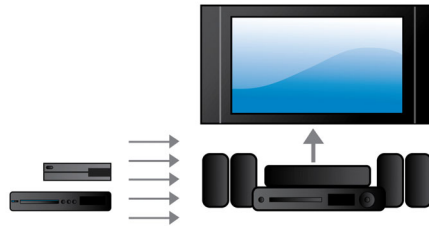

2 db HDMI

Ha csatlakoztatja a lejátszó 2 HDMI kimenetét a nem-3D AV receiverhez, élvezheti az élethű 3D lejátszást, és a kristálytisza 5.1-es vagy 7.1-es hangzást.

iPod/iPhone zenelejátszás és töltés

Élvezze kedvenc zenéjét, miközben iPod/iPhone készülékét tölti! Egyszerűen csatlakoztassa iPod/iPhone készülékét USB kábellel a házimozsi-rendszer USB portjához. Lejátszás közben tölti is iPod/iPhone készülékét, így zenét hallgathat anélkül, hogy aggódnia kellene amiatt, hogy Apple eszközének akkumulátora lemerül.